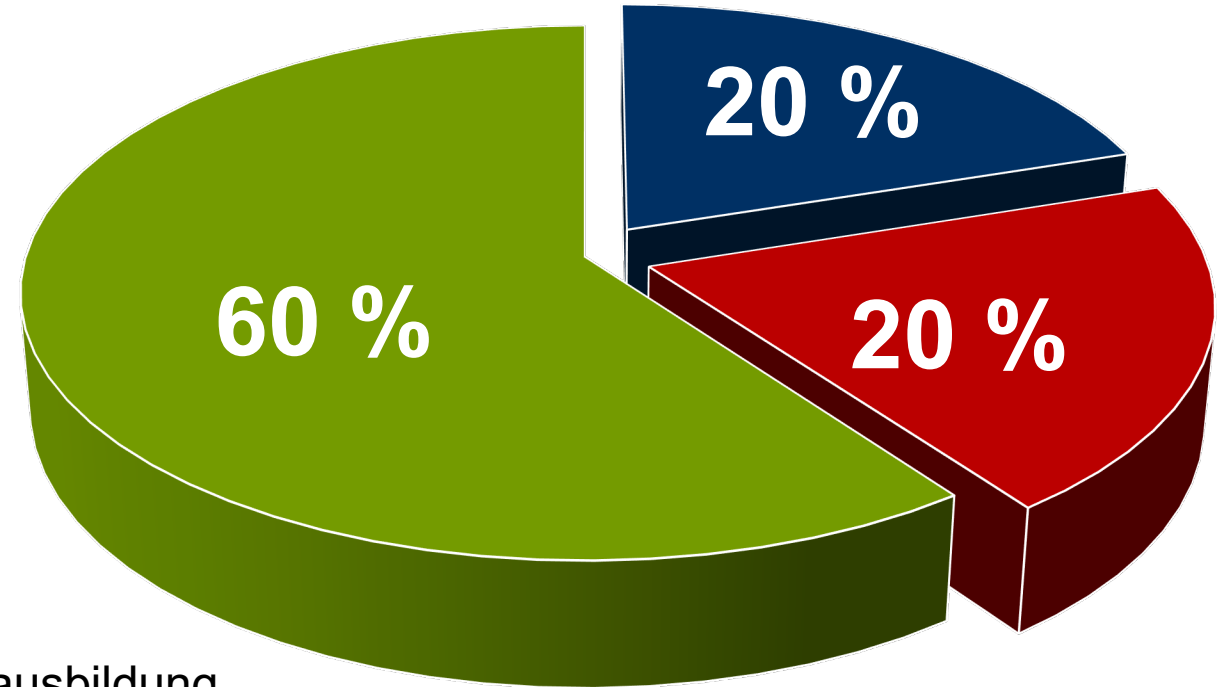

Hauptquoten im Kernfach an der FU Berlin

Qualifikation = Abiturnote

Wartezeit = jedes Semester nach Erwerb der HZB, das nicht an einer Hochschule innerhalb der EU bzw. des EWR studiert wurde

Auswahlverfahren der Hochschule (AdH)

= Punktzahl aus Abiturnote, abgeschlossener Berufsausbildung, Berufstätigkeit, studienrelevanten Tätigkeiten (z.B. Praktika) und studienvorbereitendem Kurs

Ausnahmen: Bildungs- und Erziehungswissenschaft, Psychologie, Pharmazie und Veterinärmedizin

■ Qualifikation ■ Wartezeit ■ Auswahlverfahren der Hochschule