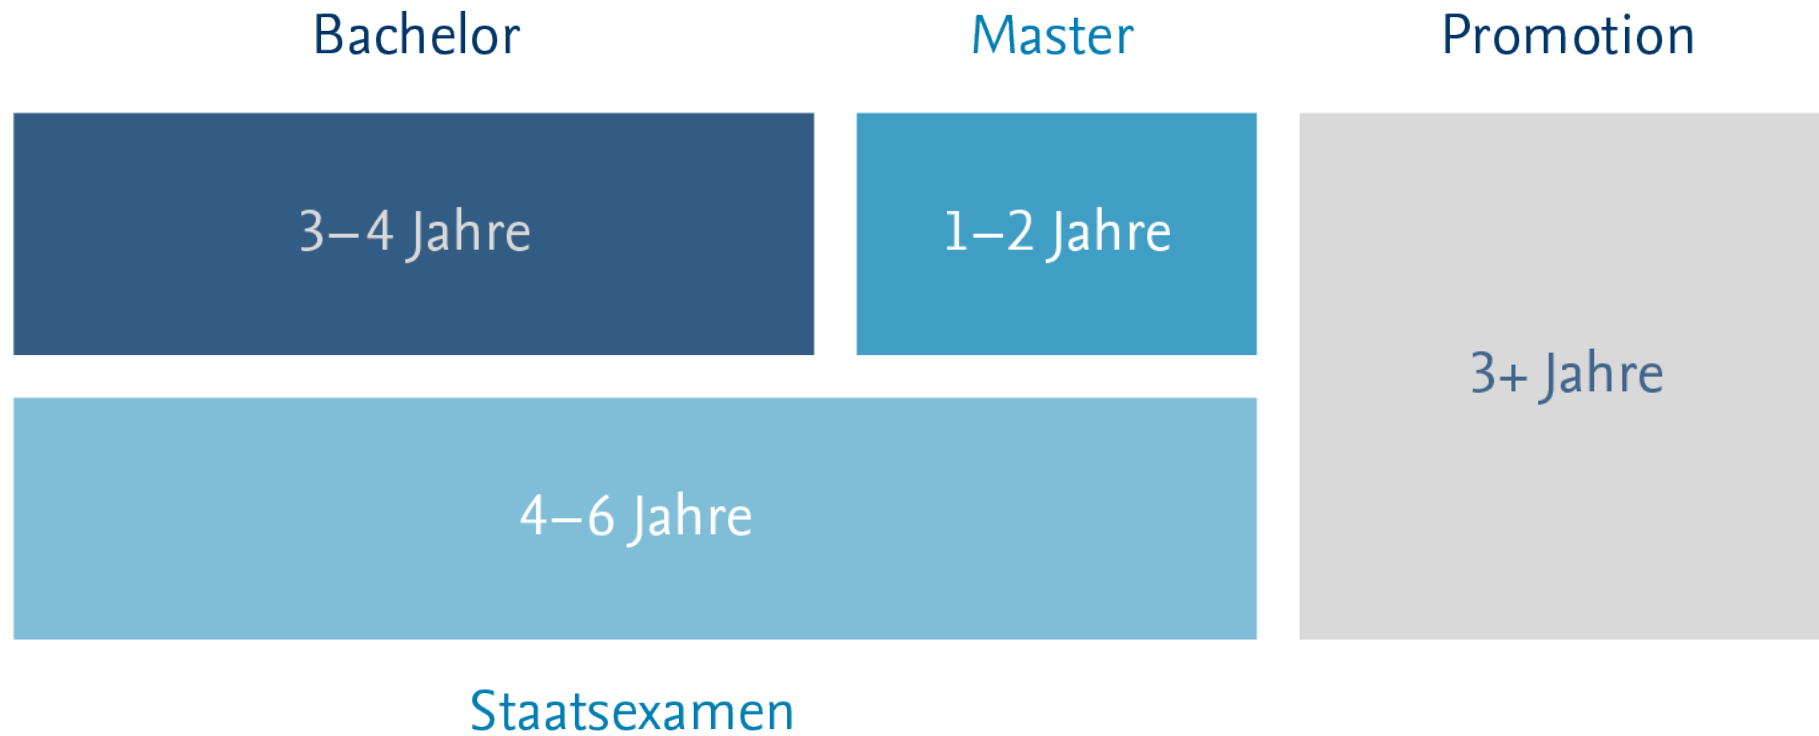

- [Informationen zu Bewerbung und Zulassung für Bachelor/Staatsexamen](#)
- [Bewerbungsfristen](#)

[Art des Studienangebots](#)

[Fachbereiche](#)

[A - Z](#)

Fachbereich Biologie, Chemie, Pharmazie

- [Biochemie \(Mono-Bachelor\)](#)
- [Biologie \(Mono-Bachelor\)](#)
- [Biologie für das Lehramt \(Kernfach im Kombi-Bachelor mit Lehramtsoption, Modulangebot im Kombi-Bachelor mit Lehramtsoption\)](#)
- [Chemie \(Mono-Bachelor\)](#)
- [Chemie für das Lehramt \(Kernfach im Kombi-Bachelor mit Lehramtsoption, Modulangebot im Kombi-Bachelor mit Lehramtsoption\)](#)
- [Pharmazie \(Staatsexamen\)](#)

Fachbereich Erziehungswissenschaft und Psychologie

- [Bildungs- und Erziehungswissenschaft \(Mono-Bachelor\)](#)
- [Grundschulpädagogik \(Mono-Bachelor für das Grundschullehramt\)](#)

Studienstruktur

Regelstudienzeit