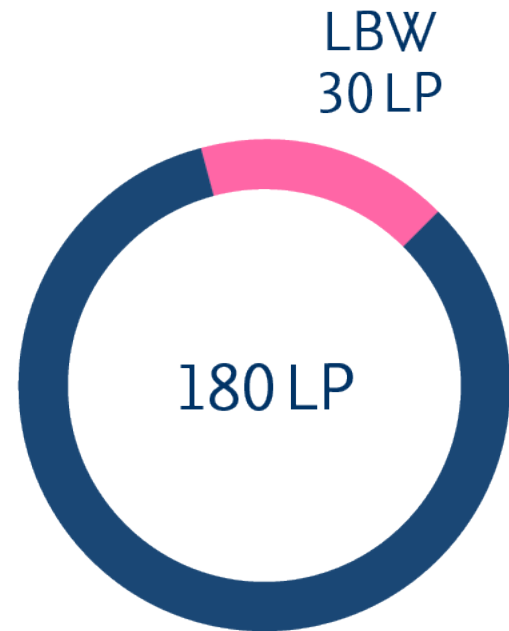

Bachelor & Master

Bachelor 180 LP

Master 120 LP

- **LP = Leistungspunkte**
(Arbeitsaufwand im Studium)
- **1 LP = ca. 30 Arbeitsstunden**
(Präsenzzeit + Vor- und Nachbereitung, Lesen, Prüfungen usw.)

Module

Vorlesung + Tutorium + Seminar

Vorlesung + Tutorium

Mono-Bachelor

Kombi-Bachelor (2 Fächer)

Kombi-Bachelor (3 Fächer)

Lehramt Grundschule

LBW
30 LP

180 LP