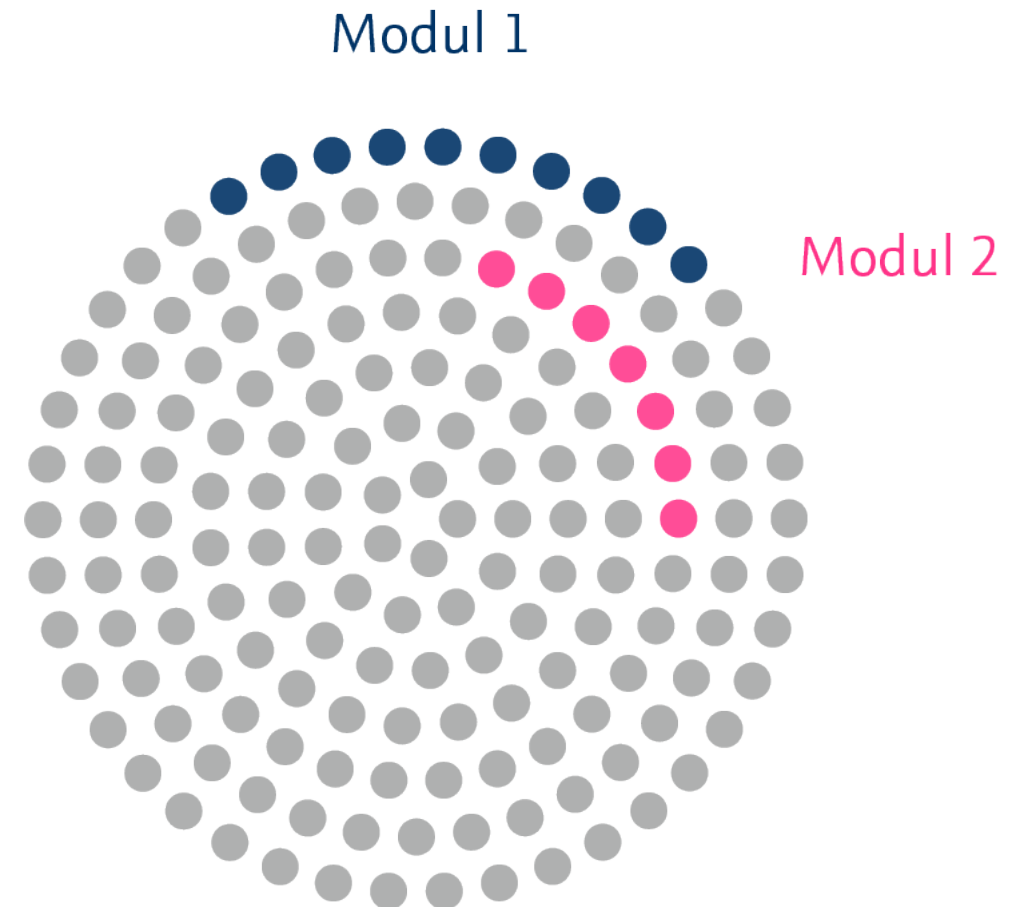

Module

Vorlesung + Tutorium + Seminar

Vorlesung + Tutorium