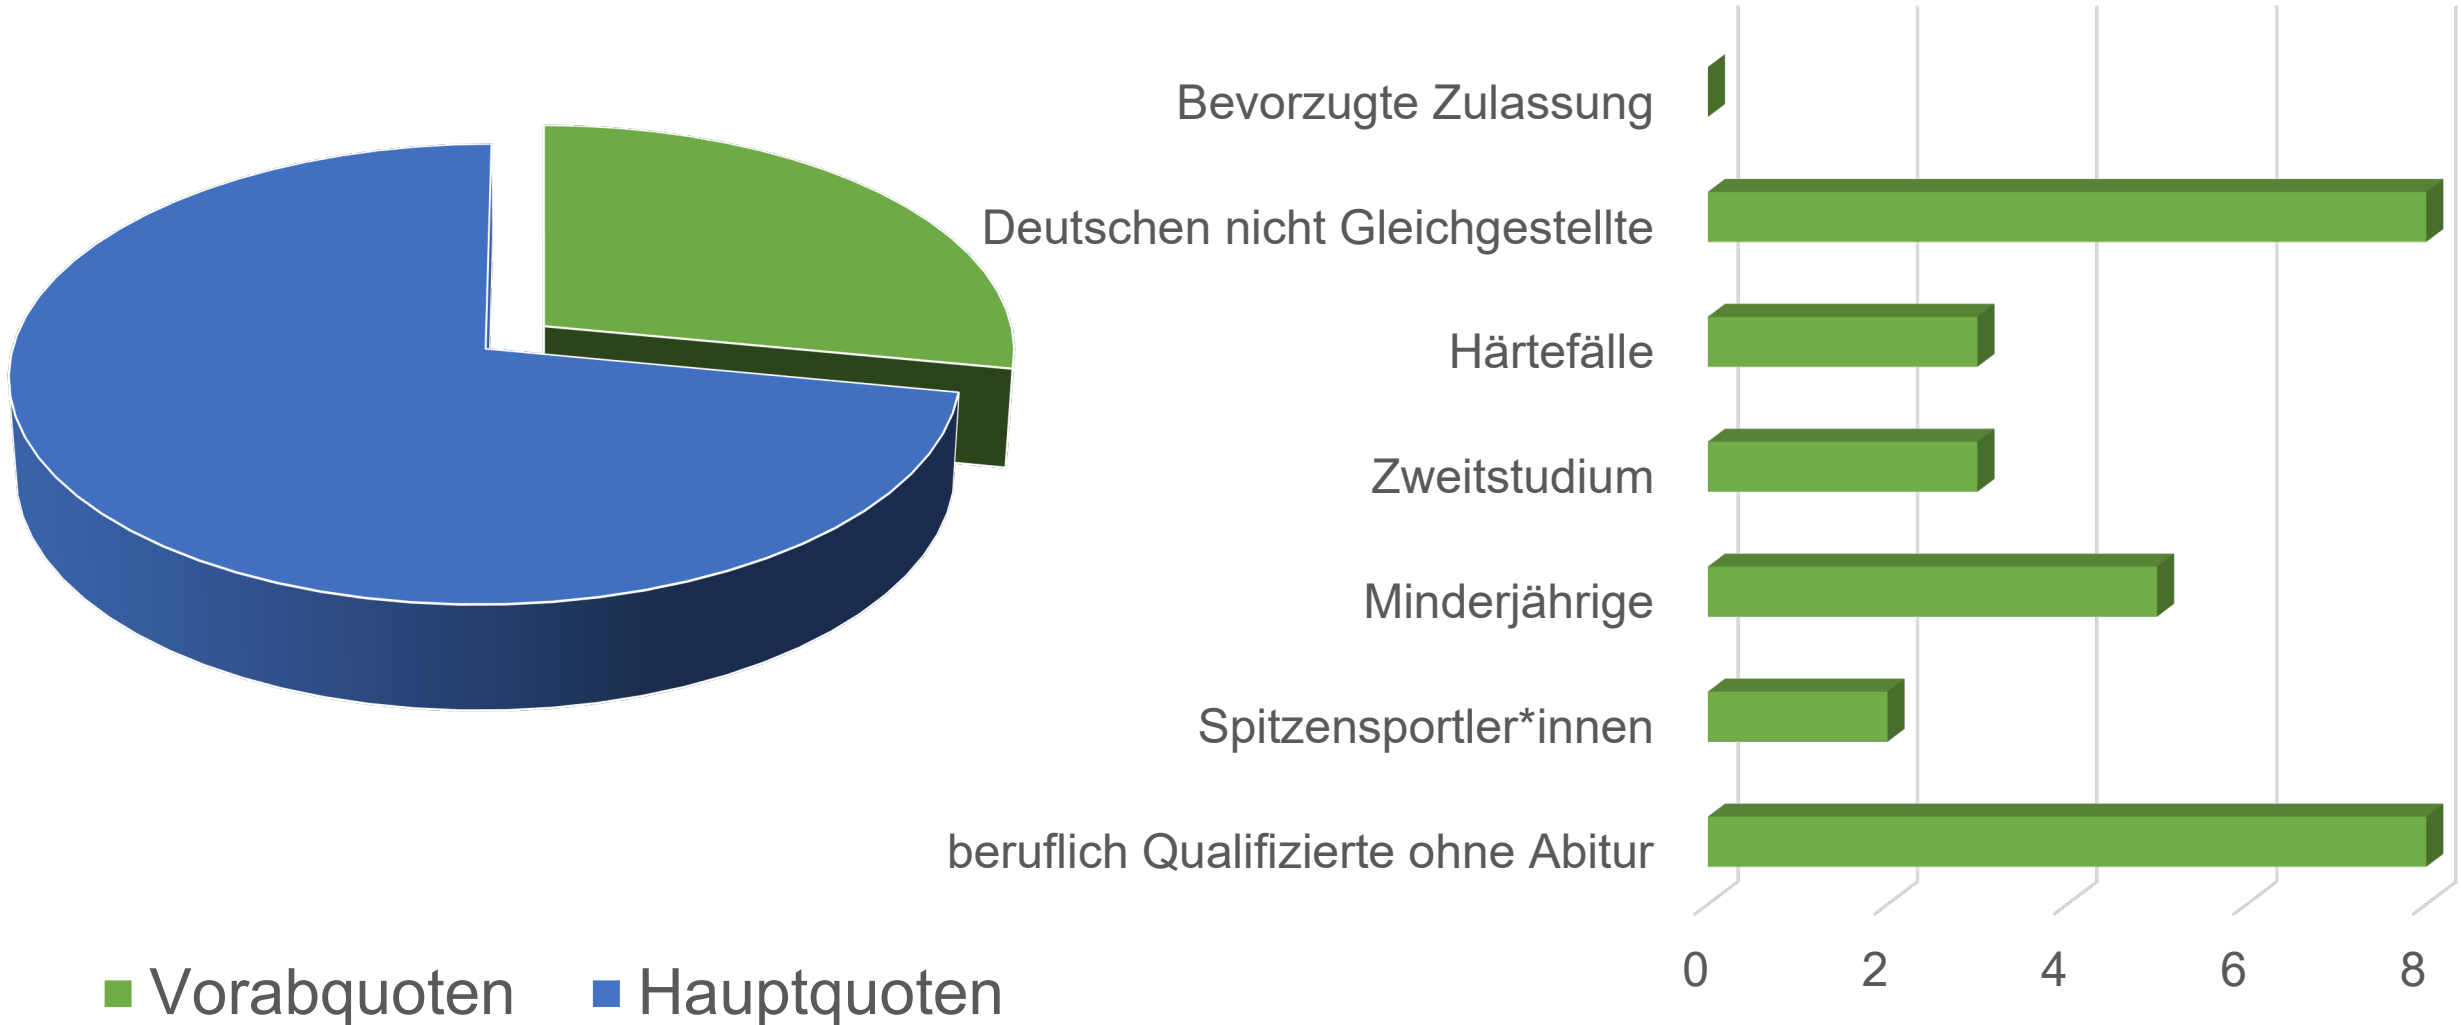

Vorabquoten an der FU Berlin