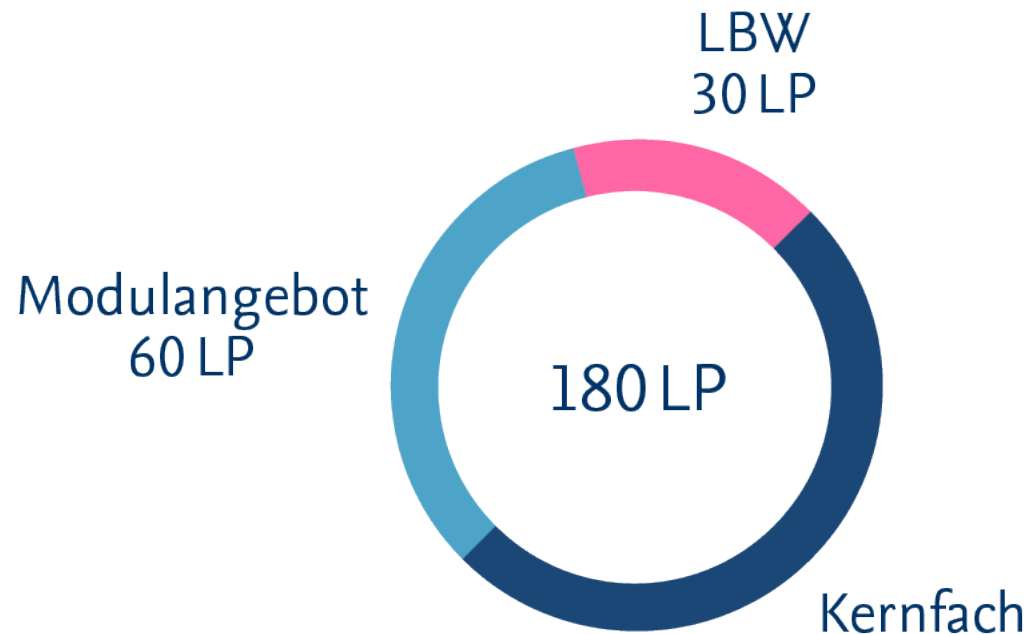

Lehramt Gymnasien & Integrierte Sekundarschule

Grundschulpädagogik
150 LP

Modulangebot
60 LP

Kernfach
90 LP