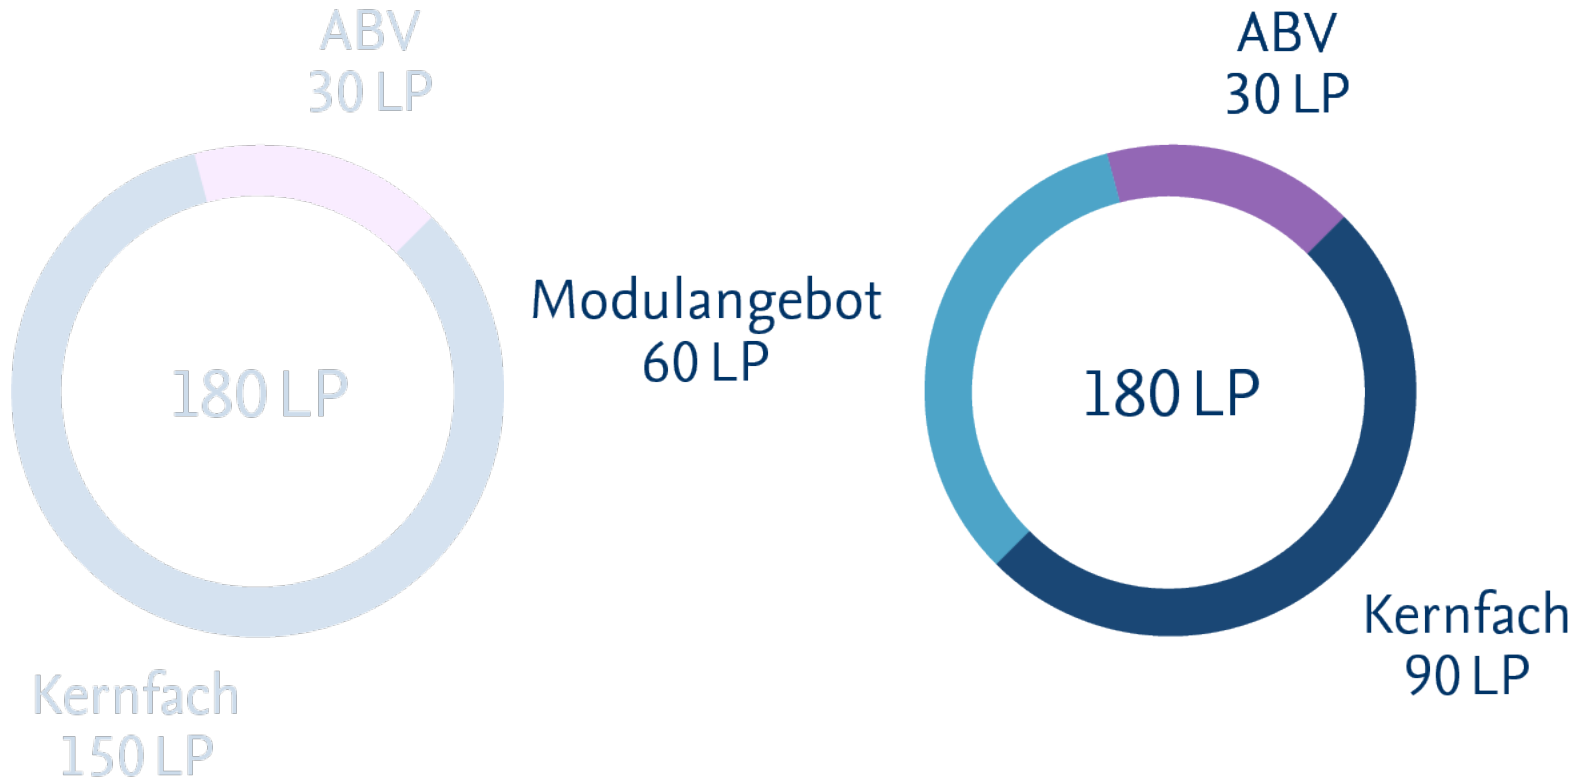

Bachelor & Master

Bachelor 180 LP

Master 120 LP

- **LP = Leistungspunkte**
(Arbeitsaufwand im Studium)
- **1 LP = ca. 30 Arbeitsstunden**
(Präsenzzeit + Vor- und Nachbereitung, Lesen, Prüfungen usw.)

Module

Vorlesung + Tutorium + Seminar

Vorlesung + Tutorium

Mono-Bachelor

Kombi-Bachelor (2 Fächer)

Kombi-Bachelor (3 Fächer)

Lehramt Grundschule

LBW
30 LP

180 LP