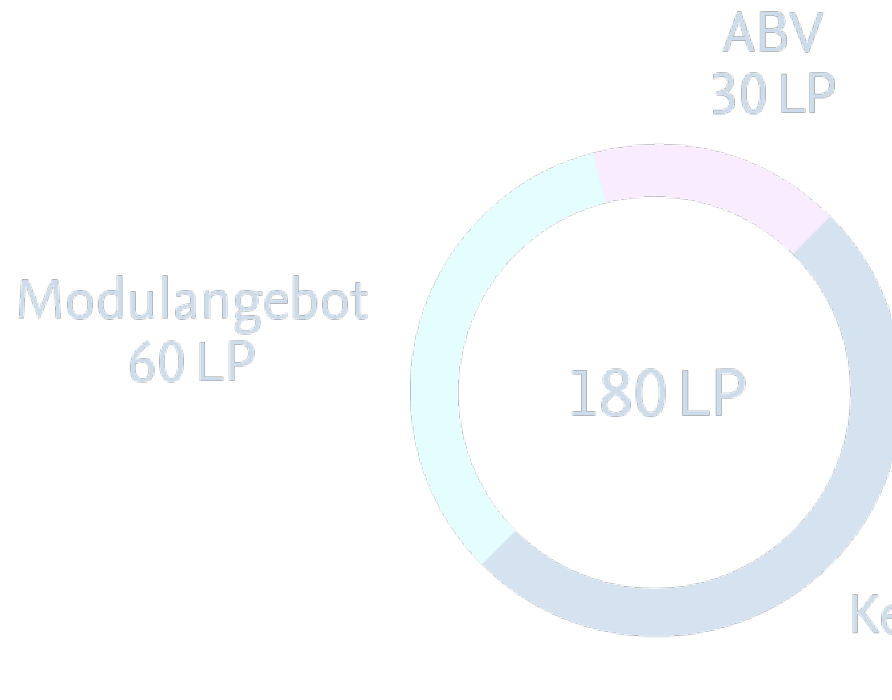

Vorlesung + Tutorium + Seminar

Vorlesung + Tutorium

Mono-Bachelor

Kombi-Bachelor (2 Fächer)

Kombi-Bachelor (3 Fächer)

Lehramt Grundschule

LBW
30 LP

180 LP