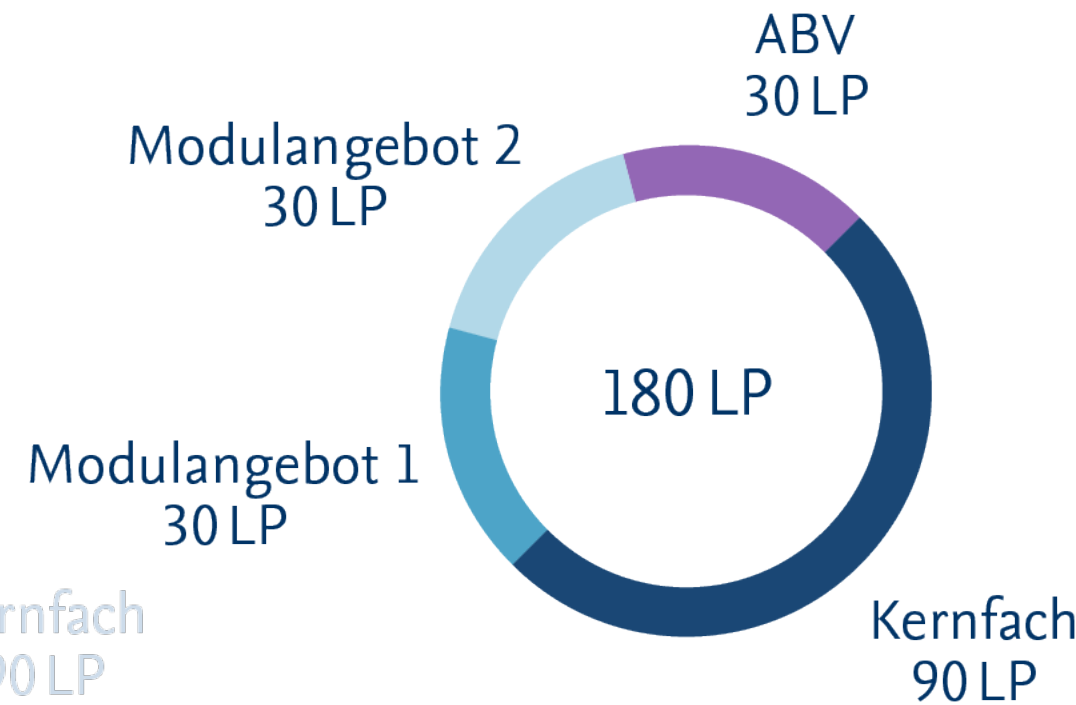

Bachelor & Master

Bachelor 180 LP

Master 120 LP

- **LP = Leistungspunkte**
(Arbeitsaufwand im Studium)
- **1 LP = ca. 30 Arbeitsstunden**
(Präsenzzeit + Vor- und Nachbereitung, Lesen, Prüfungen usw.)

Module

Vorlesung + Tutorium + Seminar

Vorlesung + Tutorium

Mono-Bachelor

Kombi-Bachelor (2 Fächer)

Kombi-Bachelor (3 Fächer)

Lehramt Grundschule

LBW
30 LP

180 LP

Grundschulpädagogik
150 LP

Lehramt Gymnasien & Integrierte Sekundarschule

Grundschulpädagogik
150 LP

Modulangebot
60 LP

Kernfach
90 LP

Einführungs- und Orientierungsstudium EinS@FU

OSA EinS@FU Orientierungsstudium