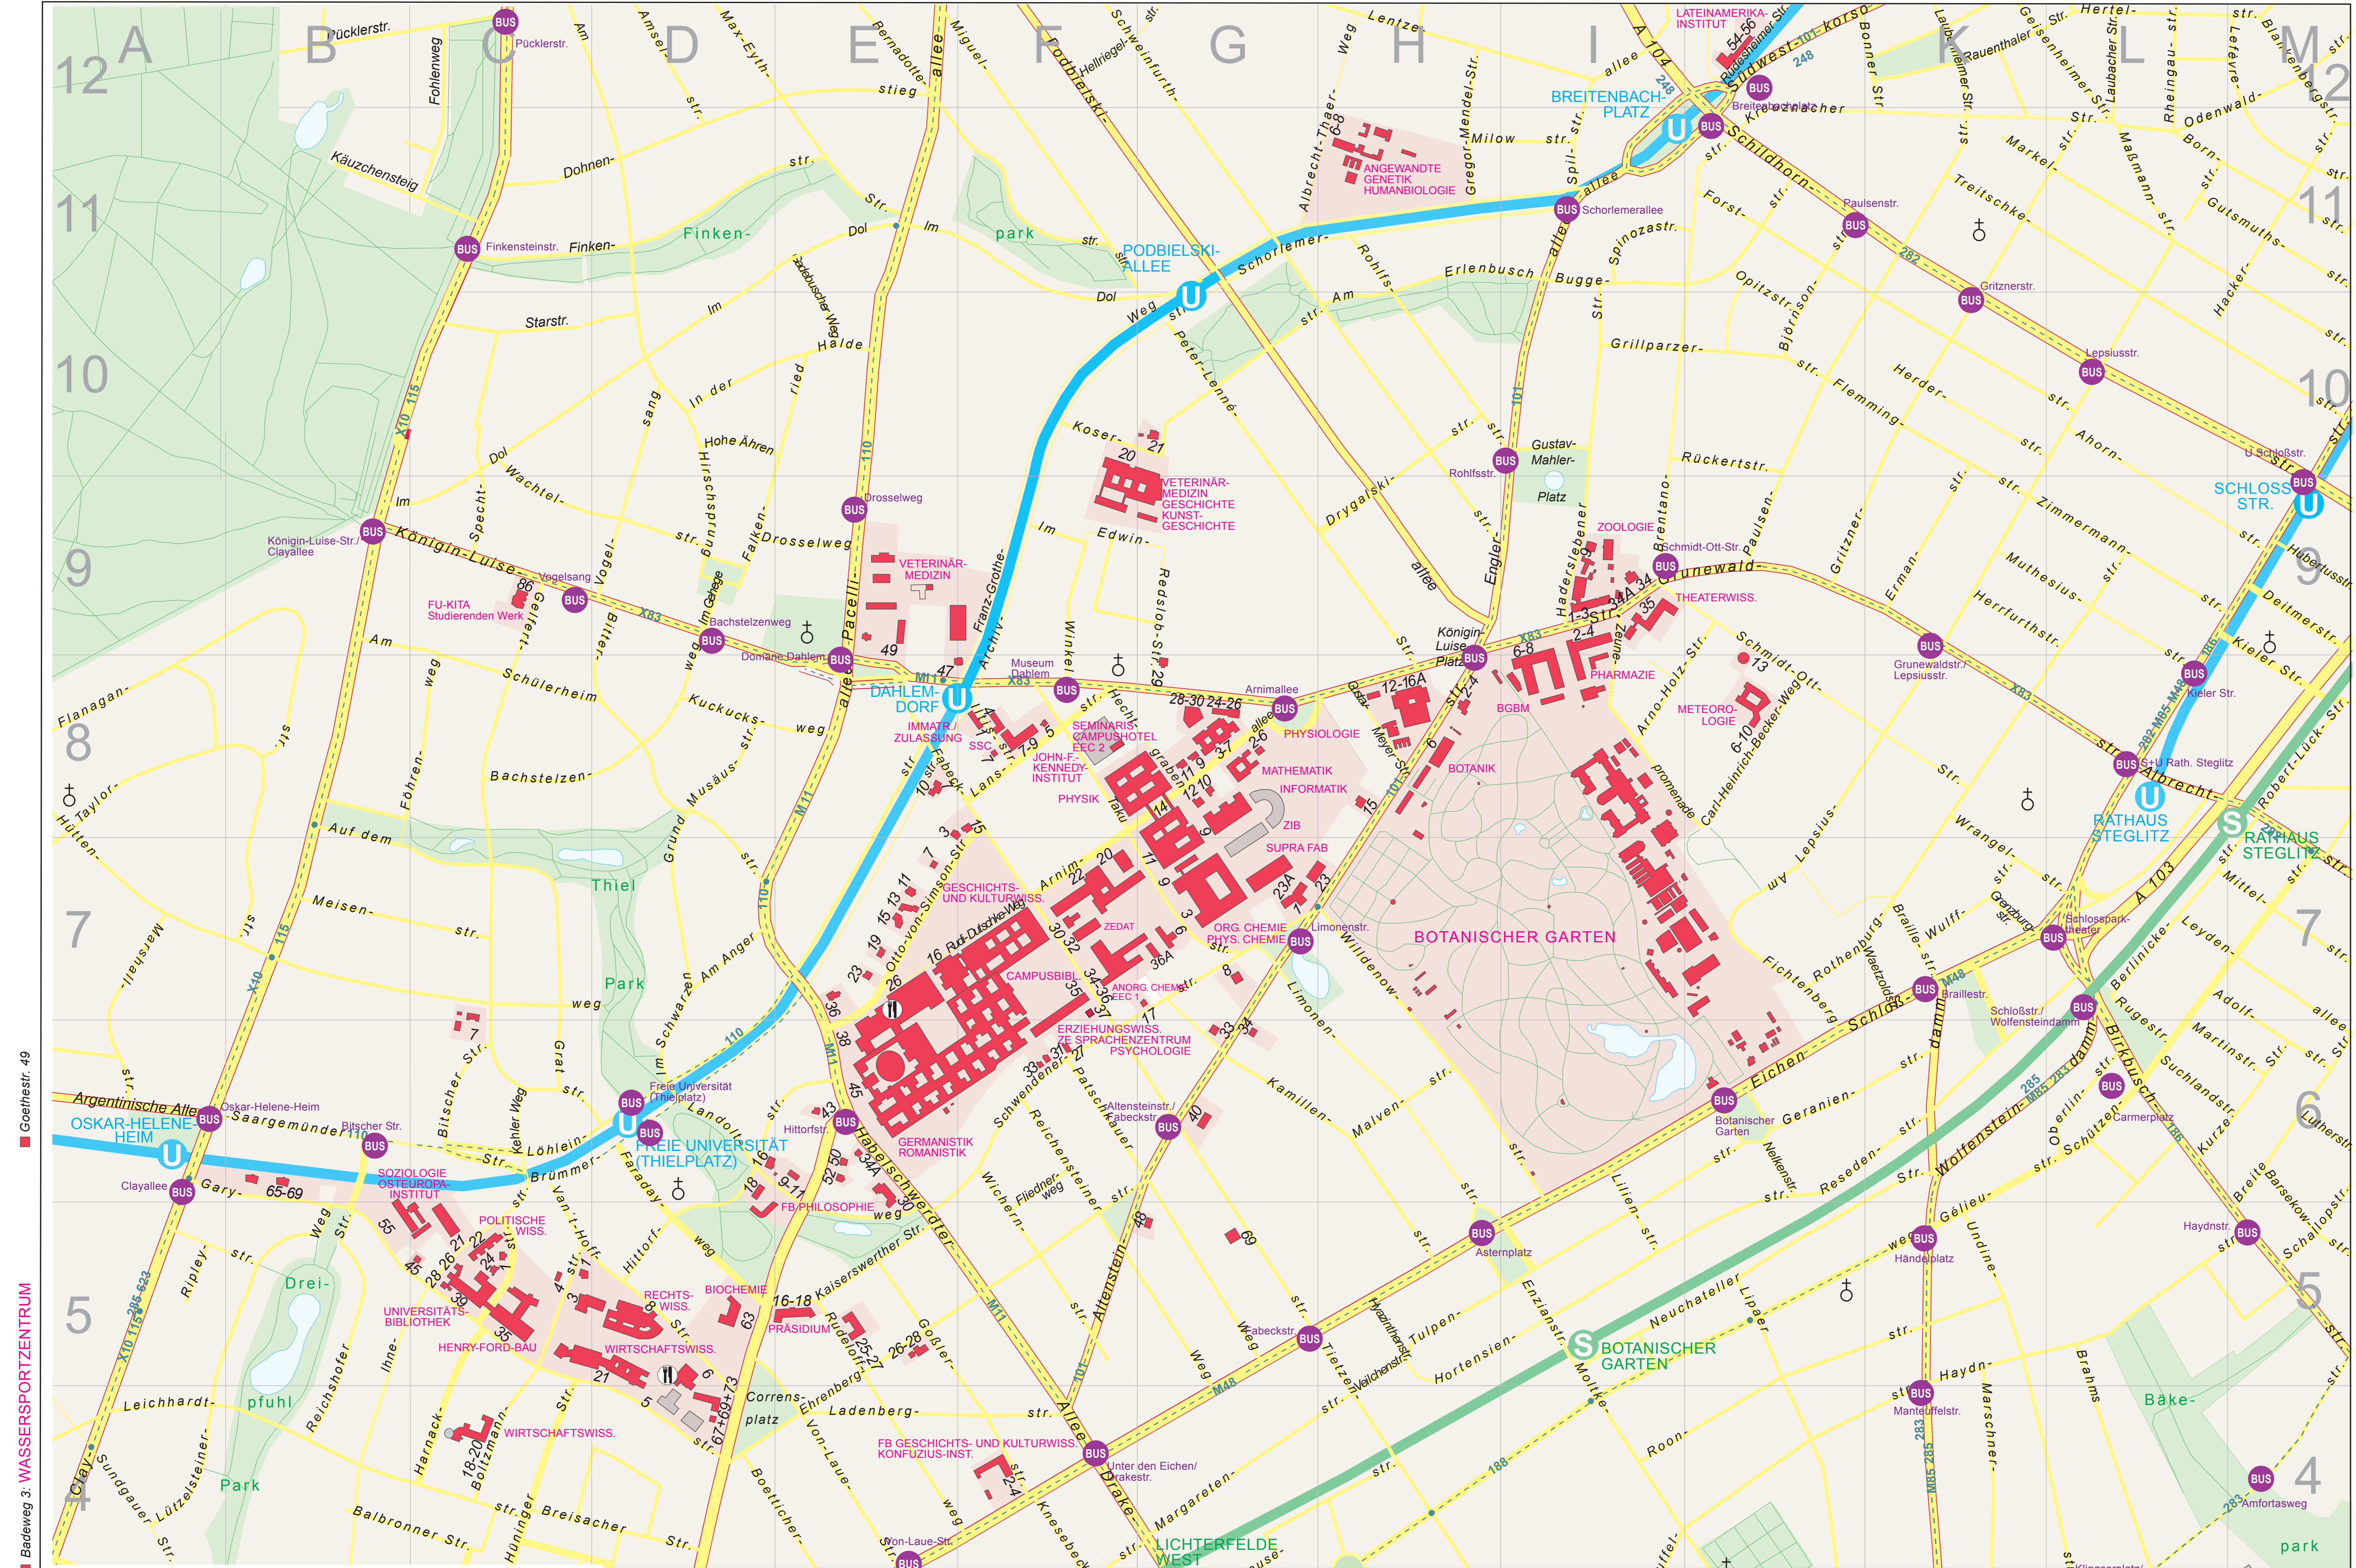

**HOCHSCHULSTANDORTE IN
-DAHLEM UND STEGLITZ
-DÜPPEL
-LANKWITZ
-BAD SAAROW**

Stand 25.04.2022

- Gebäude der FU mit Grundstücksfläche und Hausnummer
- **GEOGRAPHIE**
- Einrichtung der FU (Auswahl)
- Mensa
- Gebäude mit teilw. FU-Nutzung
- Übrige bebaute Fläche
- Grünfläche
- Gewässerfläche
- Thielallee
- Hauptstraße
- Nebenstraße
- Buslinie mit Haltestelle
- S-Bahn Linie mit Bahnhof
- U-Bahn Linie mit Bahnhof
- Bushaltestelle