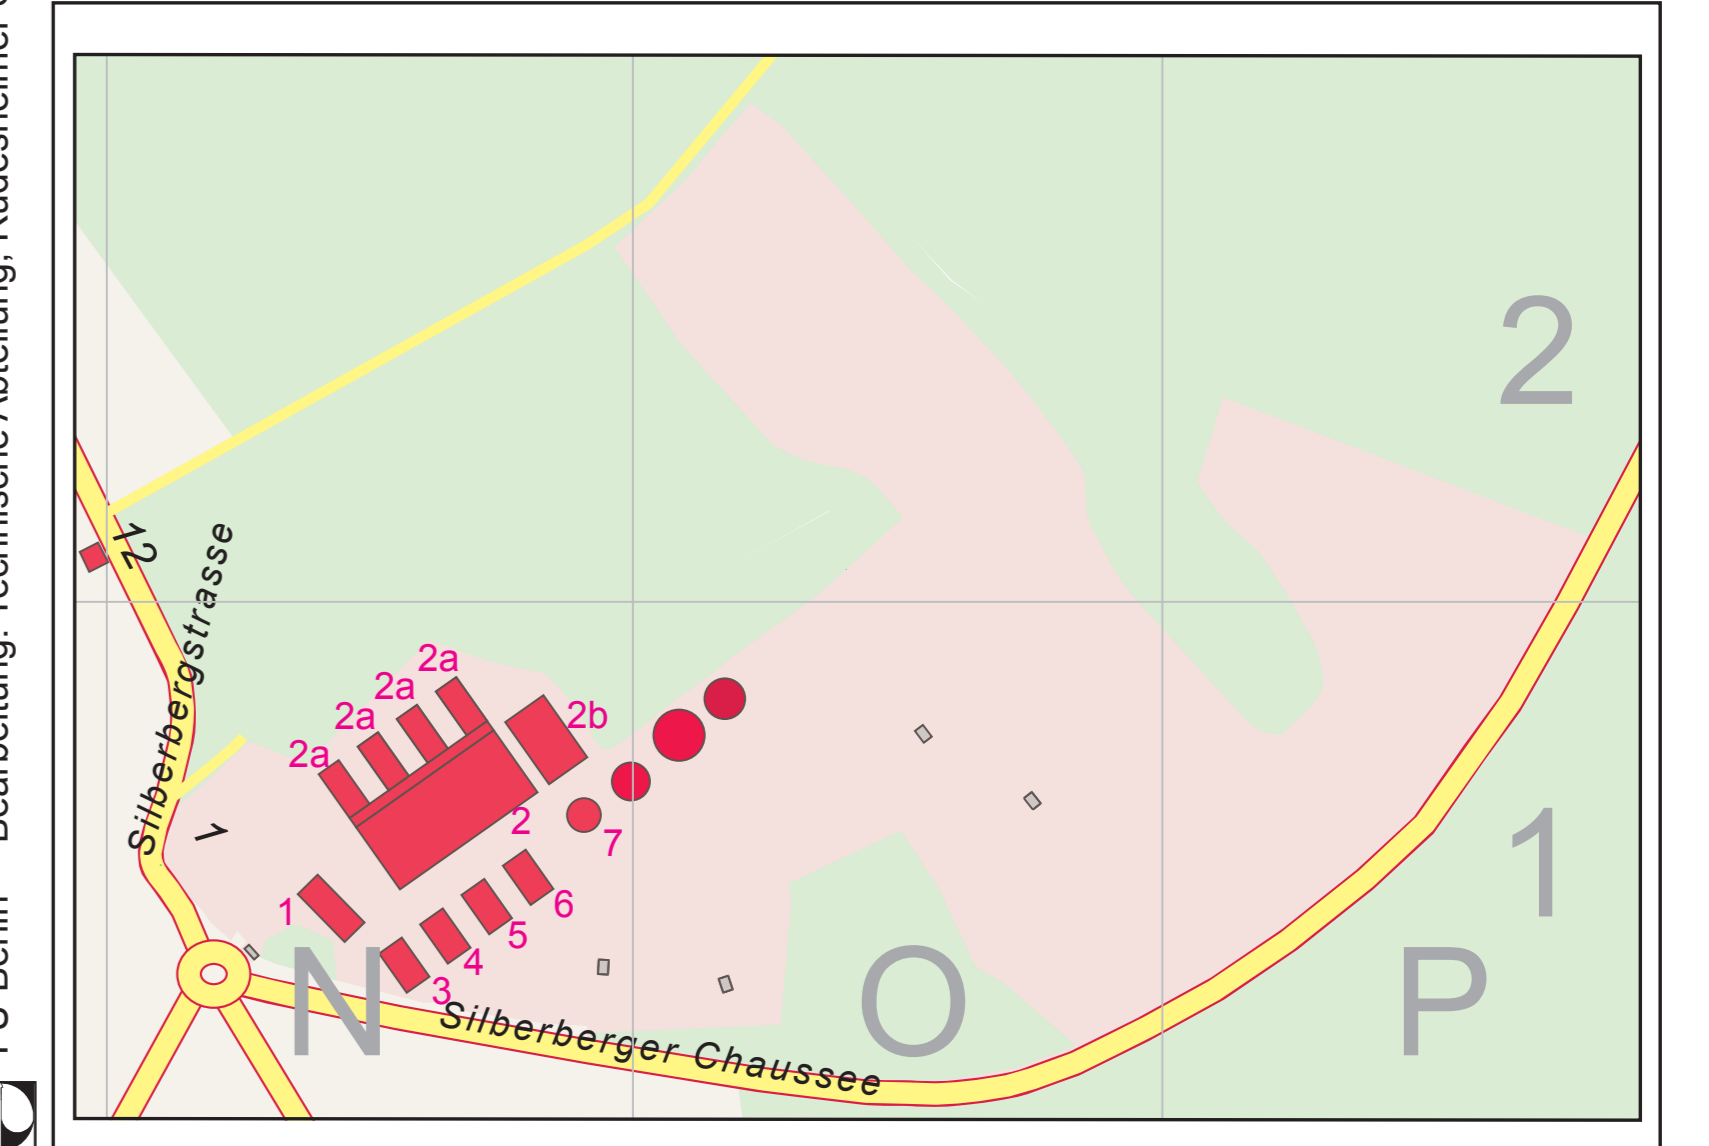

Badeweg 3: WASSERSPORTZENTRUM

Schlossstr. 1: PSYCHOLOGIE/STUDIENKOLLEGE/HOCHSCHULSPORT

Kaiserstr. 31: PHARMAZIE