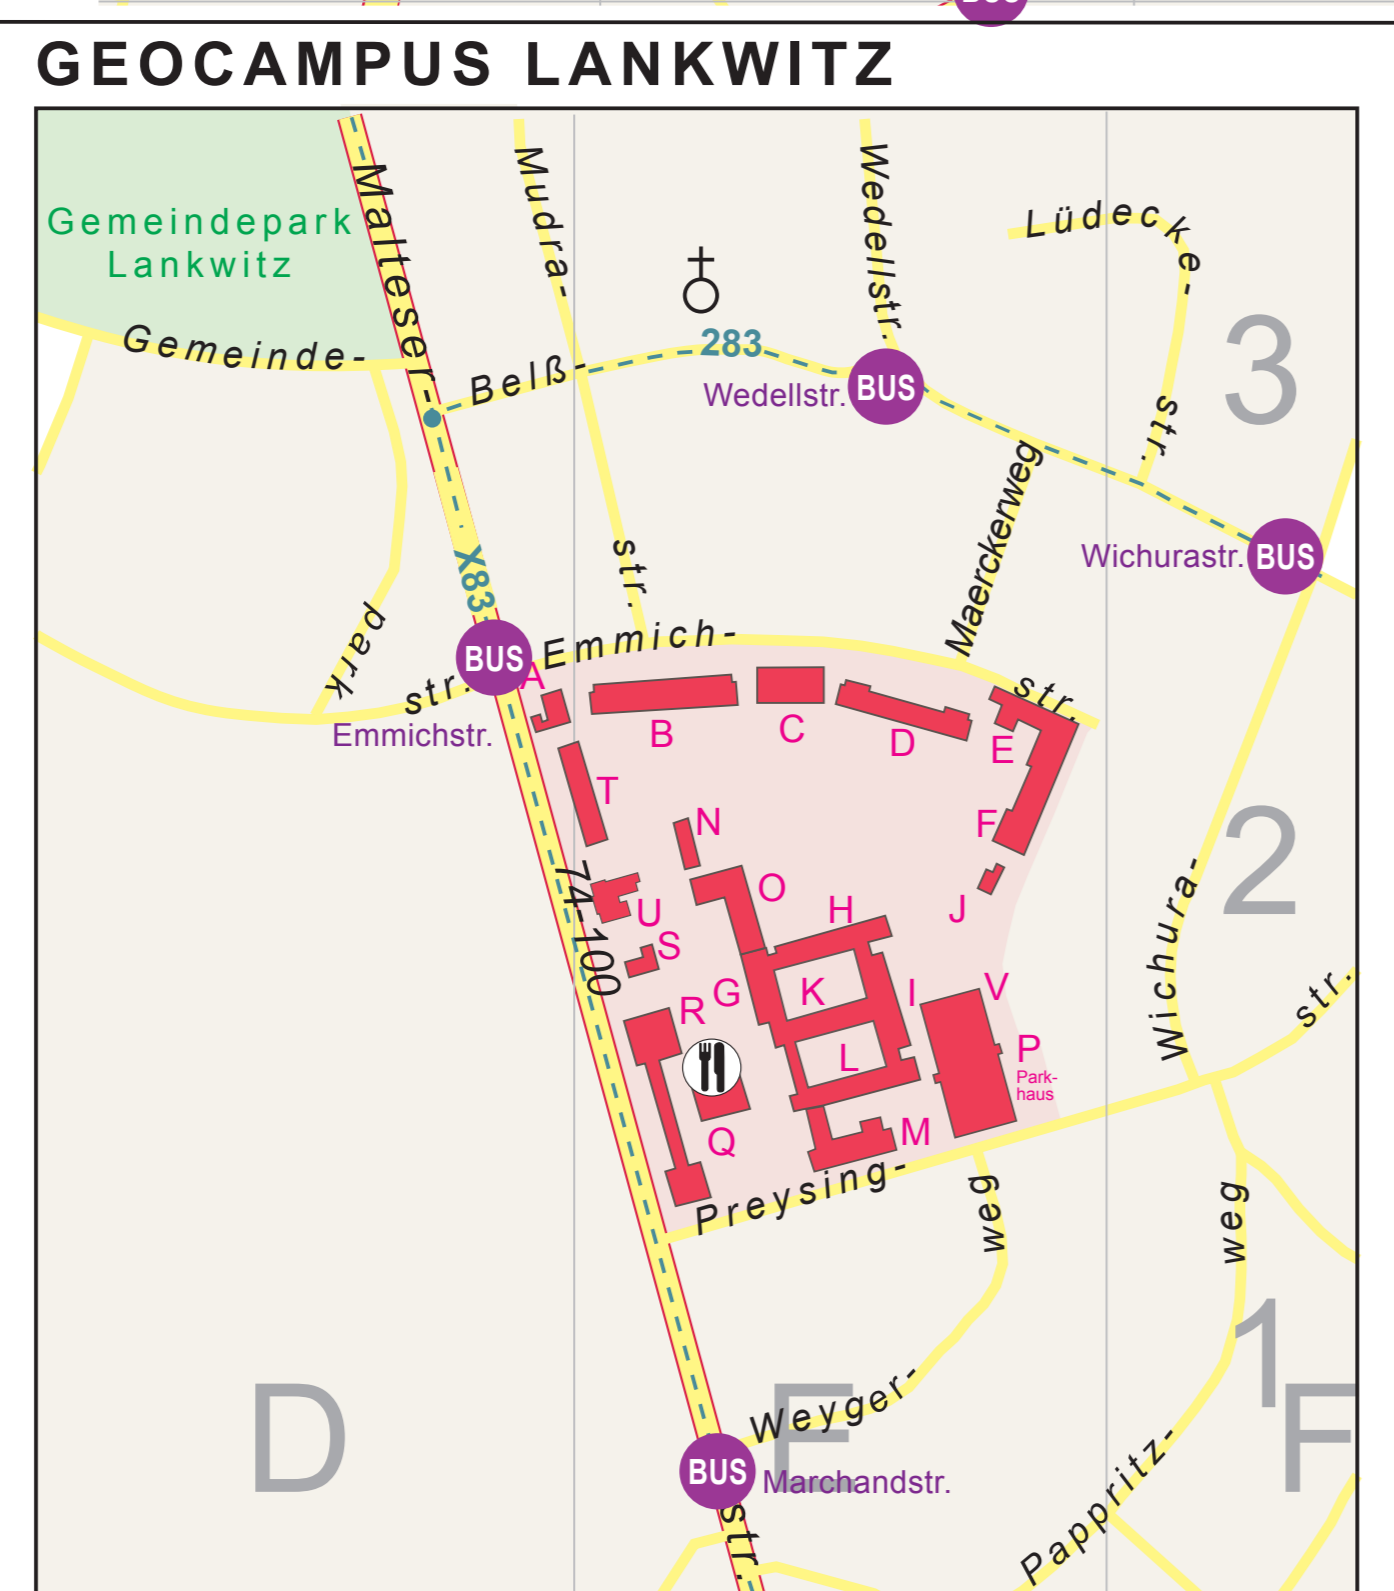

**HOCHSCHULSTANDORTE IN
-DAHLEM UND STEGLITZ
-DÜPPEL
-LANKWITZ
-BAD SAAROW**

Stand 25.04.2022

- Gebäude der FU mit Grundstücksfläche und Hausnummer
- **GEOGRAPHIE**
- Einrichtung der FU (Auswahl)
- Mensa
- Gebäude mit teilw. FU-Nutzung
- Übrige bebaute Fläche
- Grünfläche
- Gewässerfläche
- Thielallee
- Hauptstraße
- Nebenstraße
- Buslinie mit Haltestelle
- S-Bahn Linie mit Bahnhof
- U-Bahn Linie mit Bahnhof
- Bushaltestelle

Badeweg 3: WASSERSPORTZENTRUM

Schlossstr. 1: PSYCHOLOGIE/STUDIENKOLLEGE/HOCHSCHULSPORT

Kaiserstr. 31: PHARMAZIE