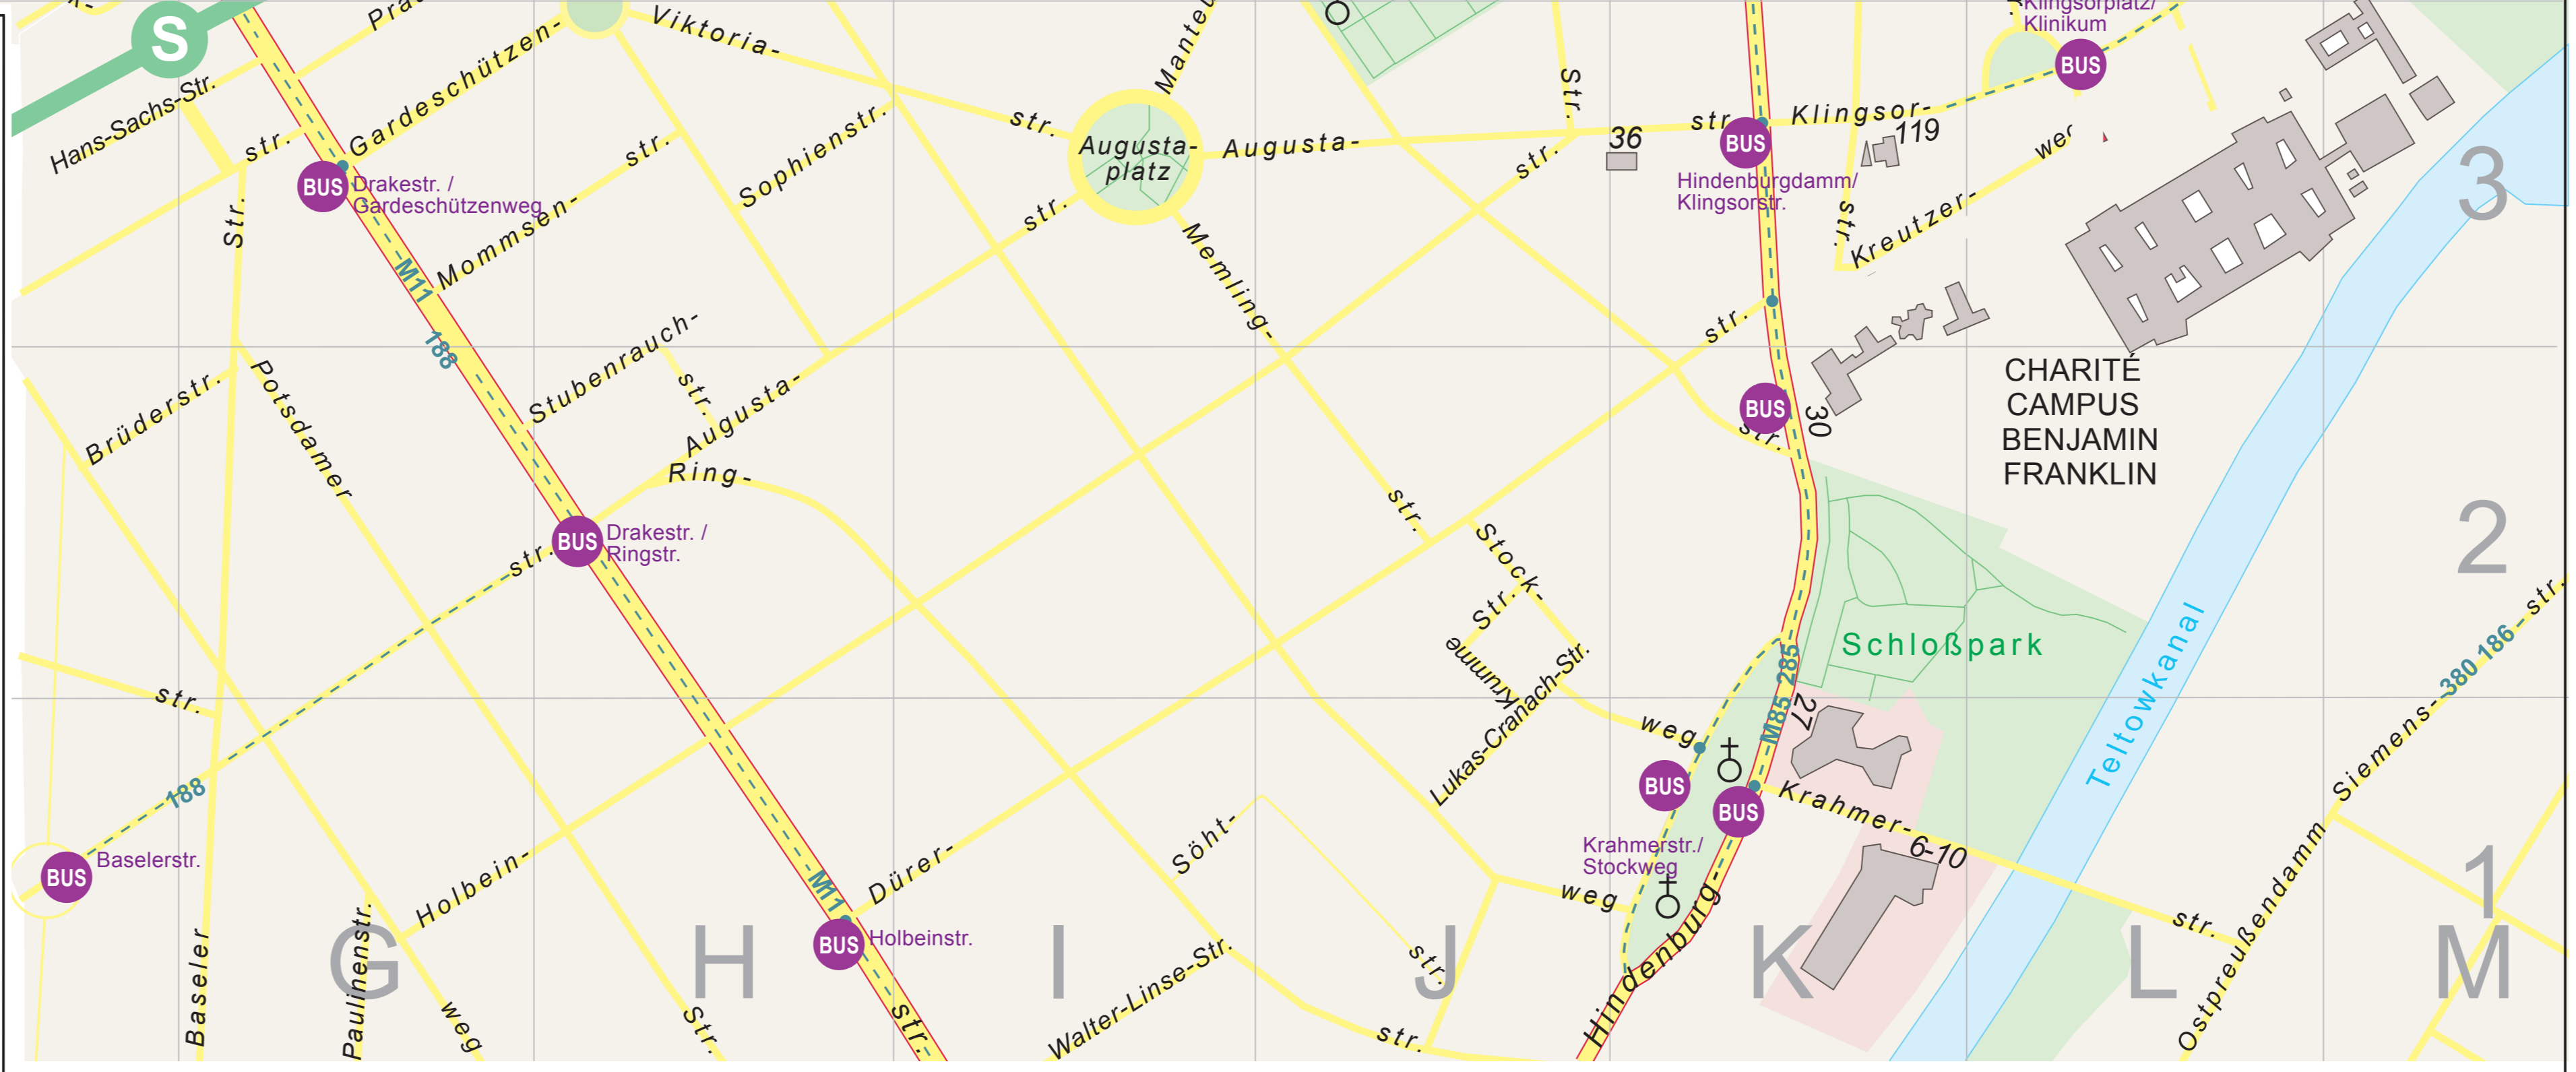

**HOCHSCHULSTANDORTE IN
-DAHLEM UND STEGLITZ
-DÜPPEL
-LANKWITZ
-BAD SAAROW**

Stand 25.04.2022

- Gebäude der FU mit Grundstücksfläche und Hausnummer
- **GEOGRAPHIE**
- Einrichtung der FU (Auswahl)
- Mensa
- Gebäude mit teilw. FU-Nutzung
- Übrige bebaute Fläche
- Grünfläche
- Gewässerfläche
- Thielallee
- Hauptstraße
- Nebenstraße
- Buslinie mit Haltestelle
- S-Bahn Linie mit Bahnhof
- U-Bahn Linie mit Bahnhof
- Bushaltestelle

Badeweg 3: WASSERSPORTZENTRUM

Schlossstr. 1: PSYCHOLOGIE/STUDIENKOLLEGE/HOCHSCHULSPORT

Kaiserstr. 31: PHARMAZIE