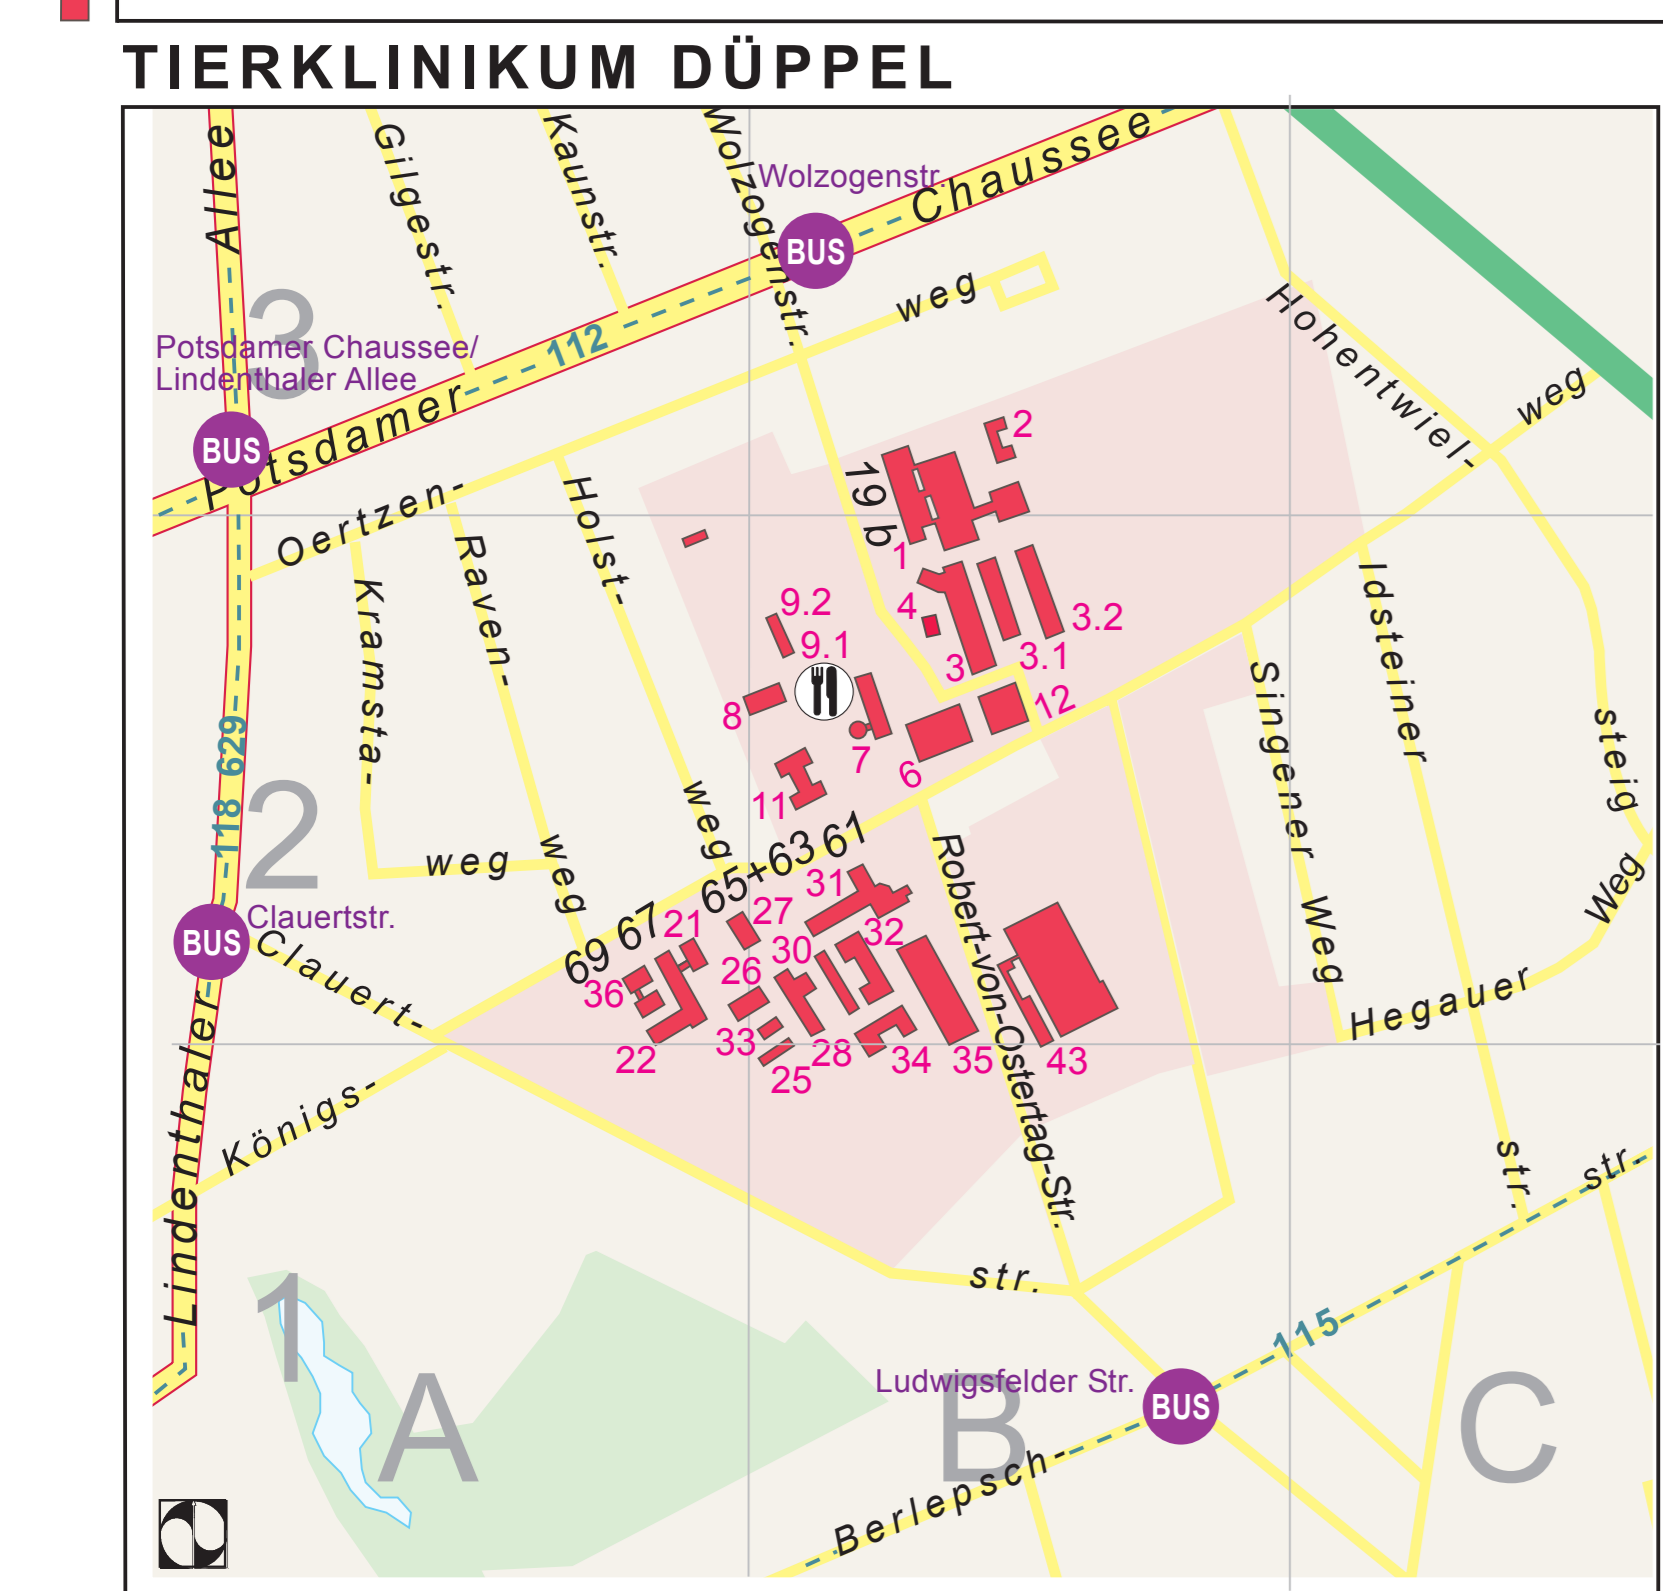

**HOCHSCHULSTANDORTE IN
-DAHLEM UND STEGLITZ
-DÜPPEL
-LANKWITZ
-BAD SAAROW**

Stand 25.04.2022

- Gebäude der FU mit Grundstücksfläche und Hausnummer
- **GEOGRAPHIE**
- Einrichtung der FU (Auswahl)
- Mensa
- Gebäude mit teilw. FU-Nutzung
- Übrige bebaute Fläche
- Grünfläche
- Gewässerfläche
- Thielallee
- Hauptstraße
- Nebenstraße
- Buslinie mit Haltestelle
- S-Bahn Linie mit Bahnhof
- U-Bahn Linie mit Bahnhof
- Bushaltestelle

Badeweg 3: WASSERSPORTZENTRUM

Schlossstr. 1: PSYCHOLOGIE/STUDIENKOLLEGE/HOCHSCHULSPORT

Kaiserstr. 31: PHARMAZIE