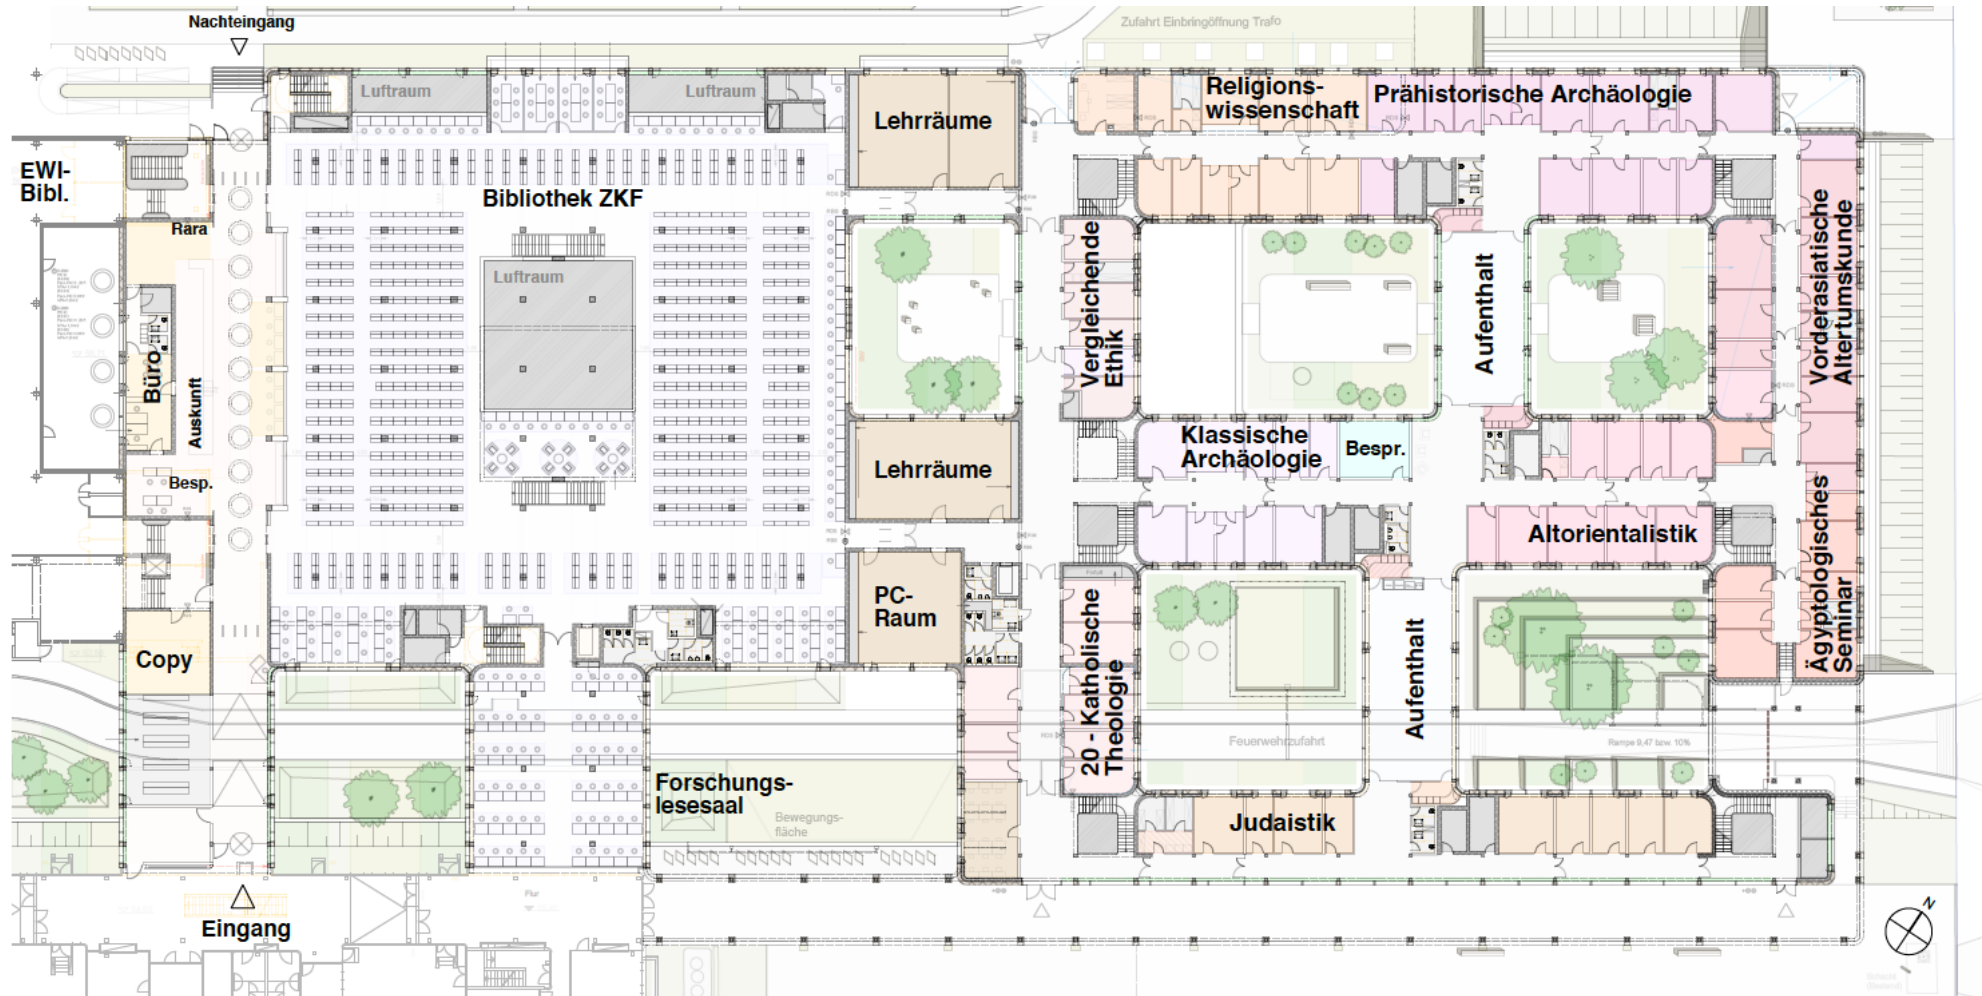

A new building

Ground level