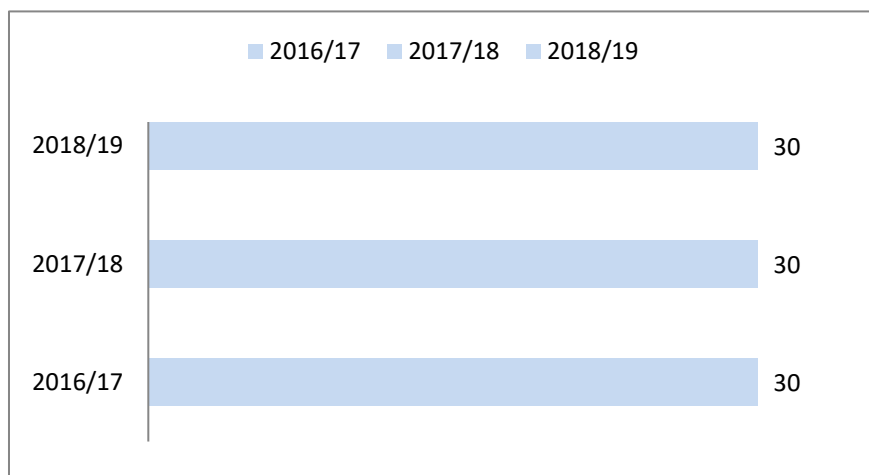

Lehraufenthalte (STA) - Verläufe 2016/17 – 2018/19

Entsandte DozentInnen 2016/17 - 2018/19

Mobilitätsentwicklung Lehrmobilität (STA) nach Ländern 2016/17 – 2018/19

	2016/17	2017/18	2018/19
Gesamt	30	30	30
Belgien	2	1	2
Estland	0	0	1
Dänemark	0	2	0
Finnland	1	1	1
Frankreich	2	2	1
Griechenland	3	3	5
Irland	0	0	0
Island	0	0	0
Italien	6	5	3
Kroatien	0	0	0
Lettland	0	0	0
Litauen	0	0	0
Niederlande	1	0	1