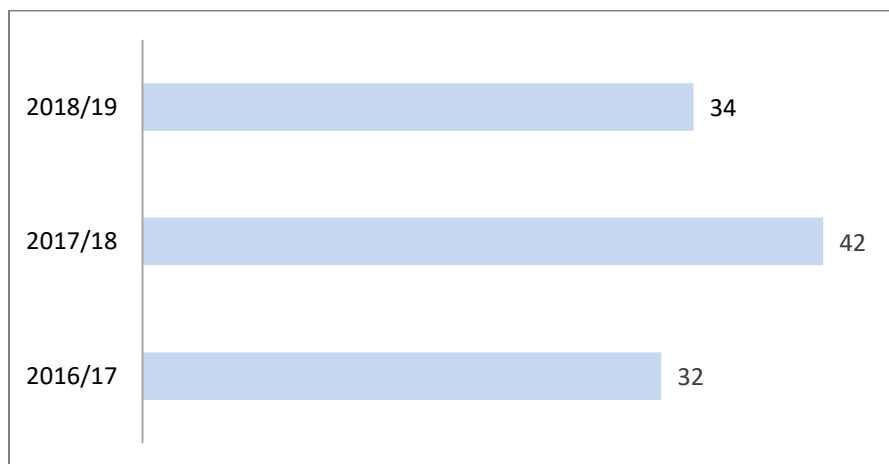

Norwegen	0	3	0
Österreich	4	4	1
Polen	0	1	5
Portugal	1	0	1
Rumänien	0	0	0
Schweden	1	1	0
Schweiz	0	0	0
Slowenien	1	0	0
Spanien	5	4	3
Tschechien	0	1	5
Türkei	0	1	0
Ungarn	0	0	0
Vereinigtes Königreich	1	3	1
Zypern	0	1	0

Mobilitätsentwicklung Personalmobilität (STT) 2016/17 - 2018/19