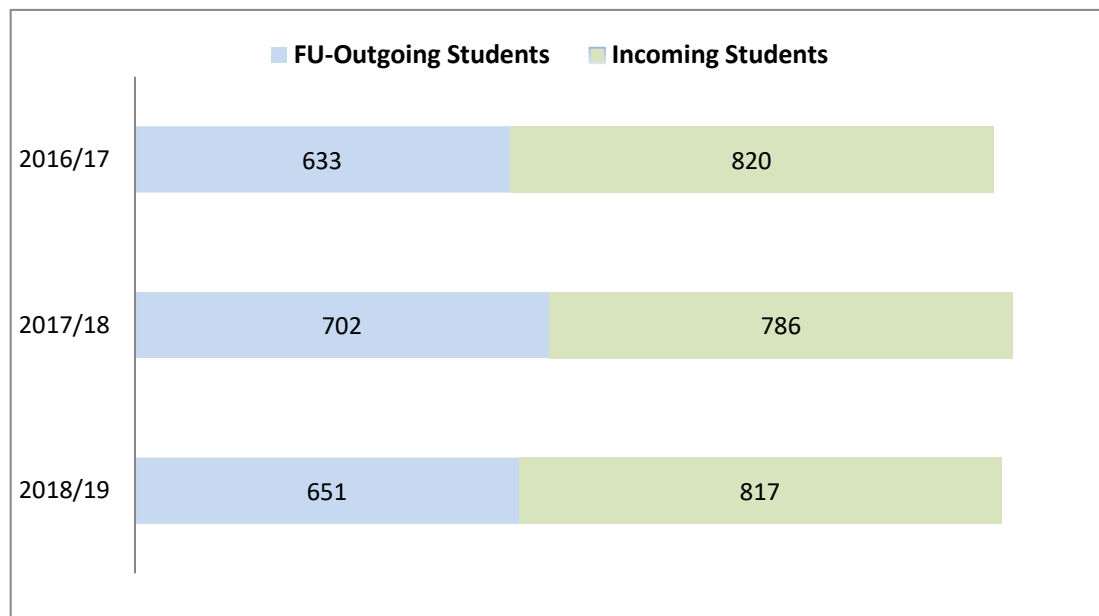

Erasmus+

Freie Universität Berlin - Erasmus+ Jahresbericht 2017/18

Freie Universität

Berlin

Erasmus+ Jahresbericht 2018/2019

Berichtszeitraum: 2016/17 – 2018/19

Europa entdecken?

Geh deinen Weg mit ERASMUS.

Studierendenmobilität (SMS)

1. Verläufe 2016/17 – 2018/19

Entsandte vs. aufgenommene Studierende

Dauer der Auslandsaufenthalte im Zeitraum 2016/17 – 2018/19

Akademisches Jahr	Monate insgesamt	Dauer in Monaten \bar{x}
2016/17	3.578,1	5,8
2017/18	3.877,5	5,7
2018/19	3.409	5,2