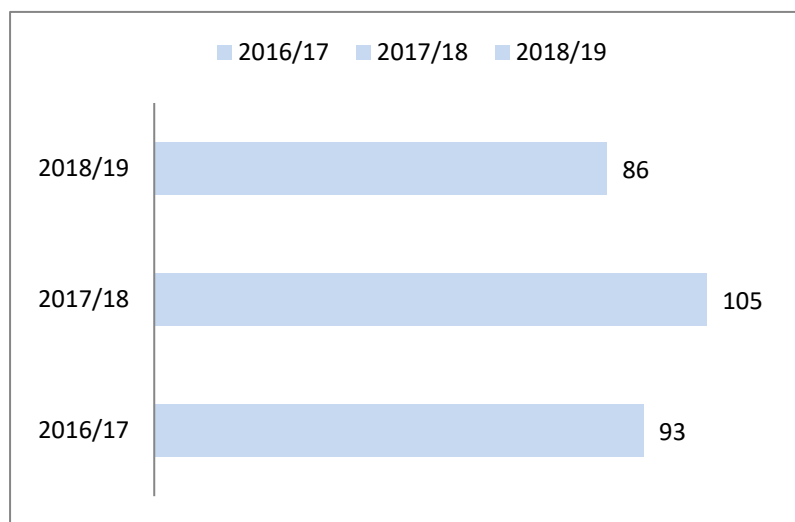

Praktikumsmobilität (SMP) - Verläufe 2016/17 – 2018/19

Entsandte PraktikantInnen

Zielländer FU-Outgoings Praktikum 2016/17 - 2017/18

2017/18			2018/19	
Zielland	Outgoings		Zielland	Outgoings
1 Vereinigtes Königreich	20	1	Frankreich	15
2 Frankreich	15	2	Vereinigtes Königreich	9
3 Spanien	13	3	Spanien	7
4 Niederlande	6	4	Italien	7
5 Schweden	6	5	Niederlande / Türkei / Polen	6
			Belgien	5

Dauer der Auslandspraktika im Zeitraum 2016/17-2018/19

Akademisches Jahr	Monate insgesamt	Dauer in Monaten ø
2016/17	360	3,9
2017/18	406	3,9
2018/19	-	3,9