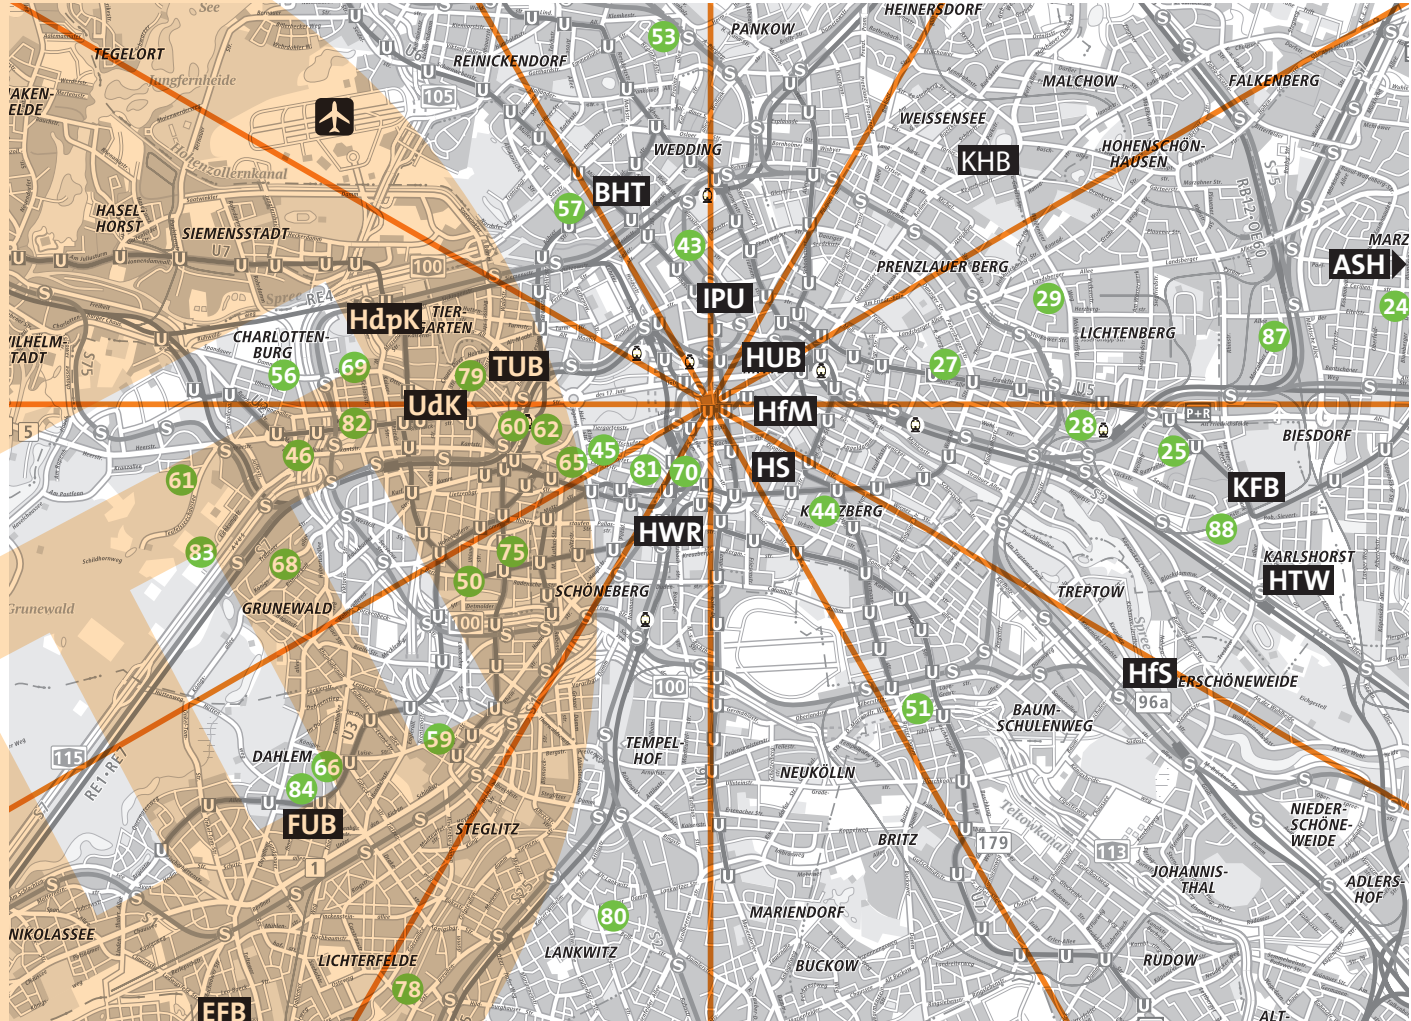

Wohnheimverwaltung Siegmunds Hof

Siegmunds Hof 2, 10555 Berlin
whv.sh@stw.berlin

Verwaltungsleitung	939 39 - 8080
Bitscherstraße/Garystraße/Clayallee („Salvador Allende“)	939 39 - 8090
Brentanostraße	939 39 - 8082
Danckelmannstraße	939 39 - 8082
Dauerwaldweg	939 39 - 8085
Düsseldorfer Straße	939 39 - 8090
Eichkamp	939 39 - 8085
Fraunhofer Straße	939 39 - 8087
Gelfertstraße	939 39 - 8090
Goerzallee	939 39 - 8089
Halbauer Weg	939 39 - 8087
Hardenbergstraße	939 39 - 8090
Hubertusallee	939 39 - 8083
Mollwitzstraße	939 39 - 8082
Pfalzburger Straße	939 39 - 8082
Siegmunds Hof	939 39 - 8083
Spandauer Damm	939 39 - 8084
Theodor-Heuss-Platz („ISB“)	939 39 - 8089

Sie suchen einen Platz in einem Studentenwohnheim?

Auf unserer Übersichtskarte finden Sie unser gesamtes Angebot. Weitergehende Informationen zu unseren Wohnanlagen finden Sie unter www.stw.berlin/wohnen.

87 Allee der Kosmonauten	45 Derfflingerstraße	80 Halbauer Weg	24 Oberfeldstraße („Victor Jara“)
88 Aristotelessteig	75 Düsseldorfer Straße	60 Hardenbergstraße	50 Pfalzburger Straße
57 Augustenburger Platz	61 Eichkamp	53 Hoppestraße	81 Potsdamer Straße
66 Bitscher Straße/Garystraße/Clayallee	27 Franz-Mehring-Platz	68 Hubertusallee	25 Sewanstraße
59 Brentanostraße	79 Fraunhoferstraße	51 Juliusstraße	62 Siegmunds Hof
28 Coppistraße („Hans und Hilde Coppi“)	84 Gelfertstraße	69 Mollwitzstraße	56 Spandauer Damm
82 Danckelmannstraße	78 Goerzallee	43 Neue Hochstraße	29 Storkower Straße („Ferdinand Thomas“)
83 Dauerwaldweg	70 Hafenplatz	65 Nollendorfsstraße	46 Theodor-Heuss-Platz („ISB“)
			44 Wassertorplatz