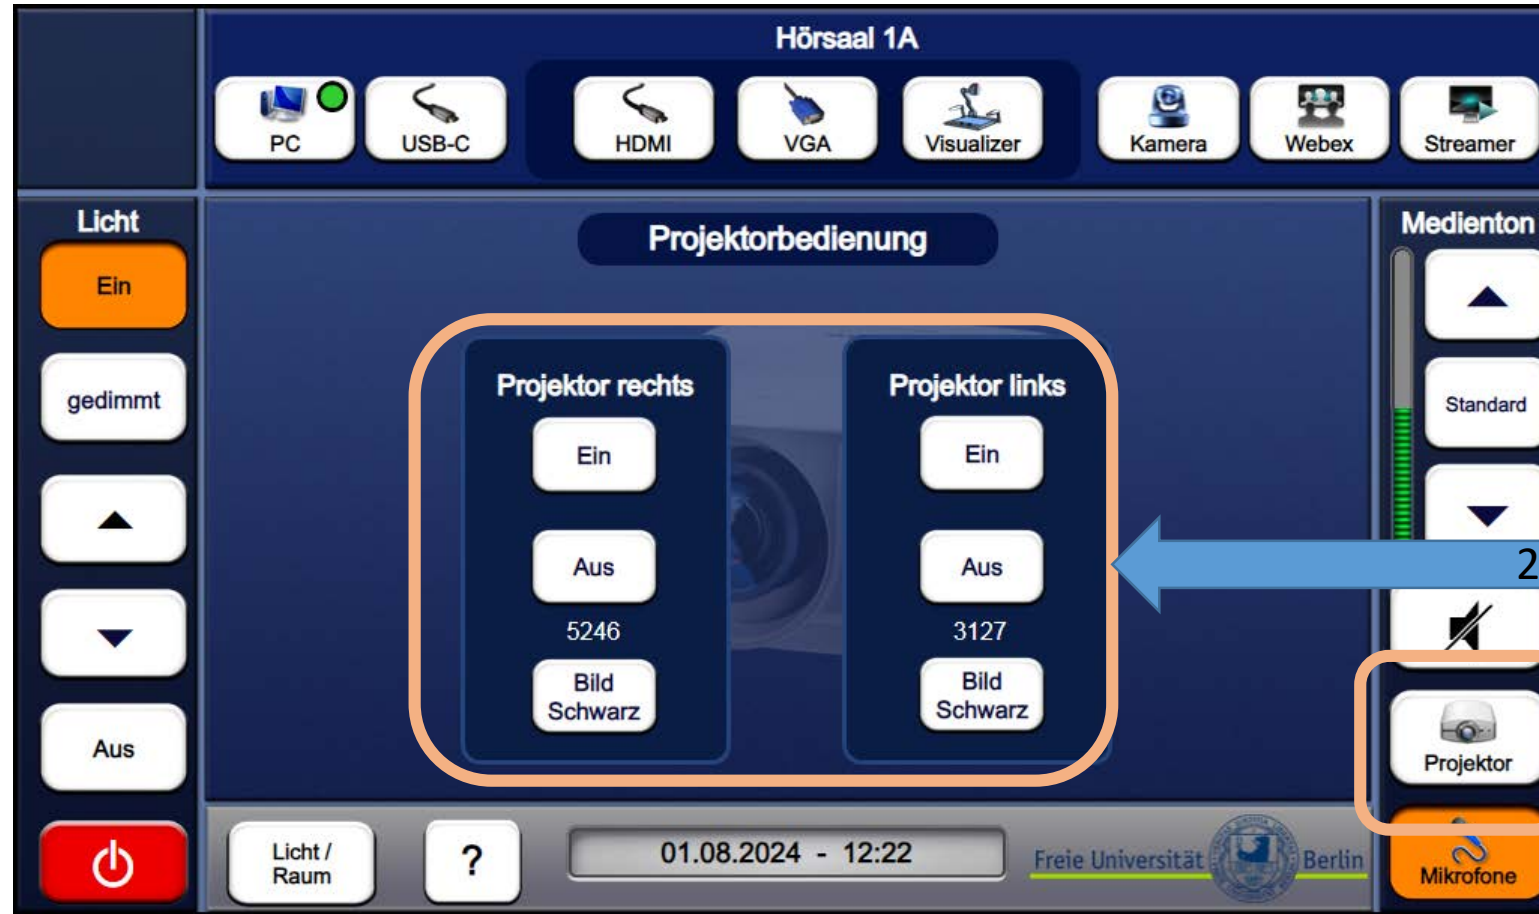

Vorschaubildschirm Quelle anzeigen

Licht- und Raumsteuerung

The image shows a control panel for 'Hörsaal 1A'. At the top, there are icons for PC, USB-C, HDMI, VGA, Visualizer, Kamera, Webex, and Streamer. Below this is a section for 'Licht / Raum' with various controls for stage lights, tribune lights, projector beam, side lights, screen, and curtains. On the left, there are 'Licht' controls (Ein, gedimmt, up/down arrows, Aus) and a 'Medienton' section with volume and mute controls. At the bottom, there is a 'Licht / Raum' button, a question mark, a date/time display '01.08.2024 - 12:20', and the logo of Freie Universität Berlin.

Hörsaal 1A

PC USB-C HDMI VGA Visualizer Kamera Webex Streamer

Licht

Ein

gedimmt

Aus

Licht / Raum

Licht Bühne Licht Tribüne Strahler Leinwand Seitenlicht Leinwand Vorhang links Vorhang rechts

Licht / Raum ? 01.08.2024 - 12:20 Freie Universität Berlin

Licht- und Raum-
steuerung

Mikrofone und Medienton

Medienton steuern

Medienton ein/aus

Mikrofone steuern

Mikro Stummschaltung

Projektor