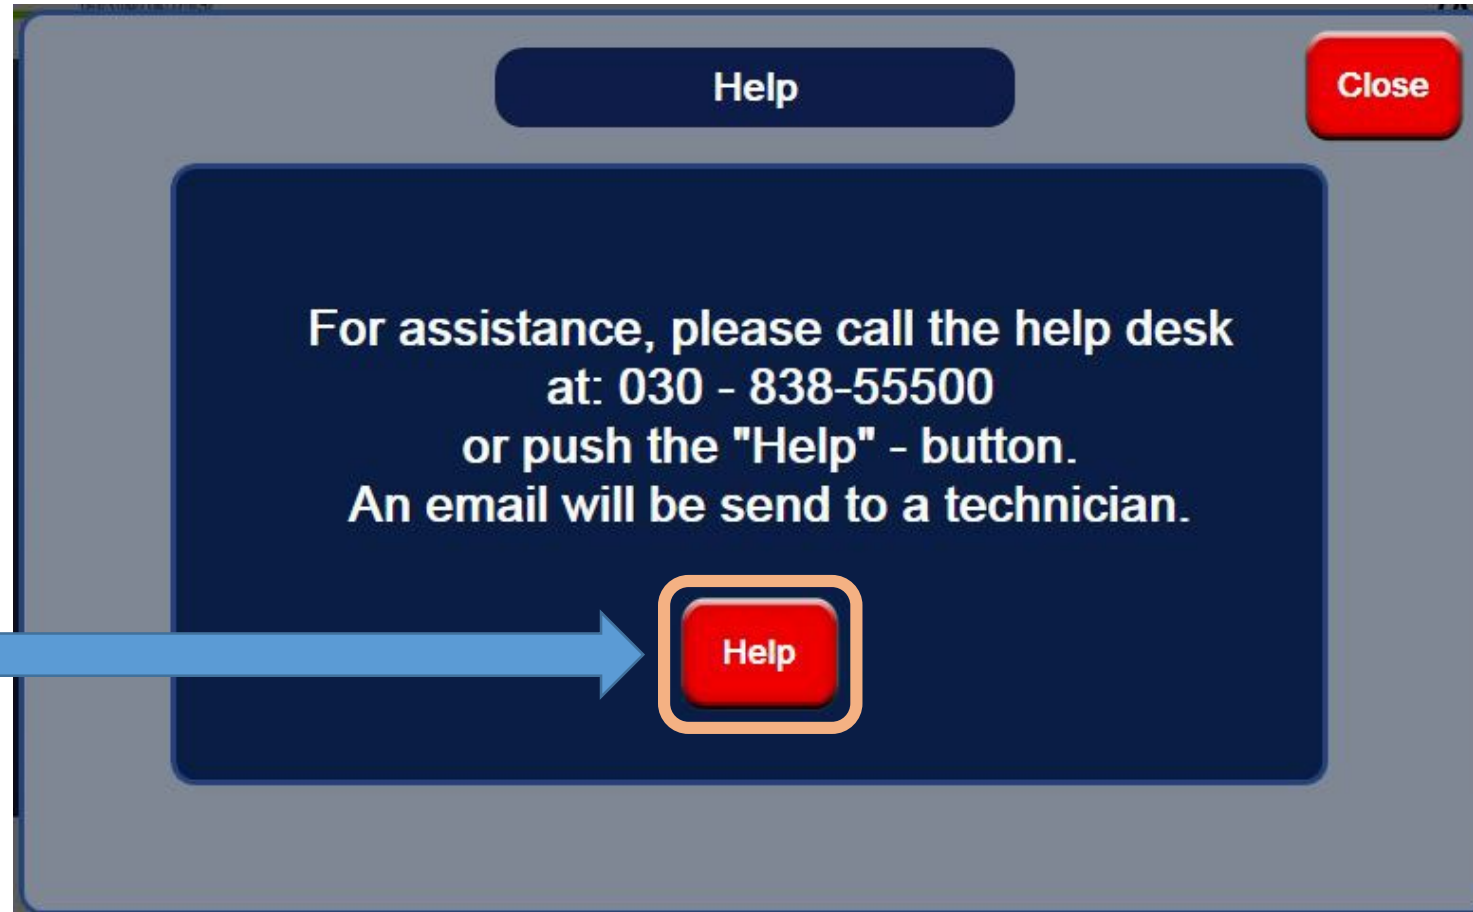

Kurzanleitung für Extron- Mediensteuerungen in der Rost- und Silberlaube

Projektor-
Bedienfeld
Lichtsteuerung

Touchbildschirm optional mit PEN

Bedienfeld Höhenverstellung

HDMI, USB-C, VGA+Klinkenanschluss

Schublade mit Tastatur und
Extron-Steuerung

Startbildschirm

Hilfe

E-Mail Notruf wird gesendet (für schnelle Hilfe kontaktieren Sie uns mittels Telefon 030 83855500)

Home-Bildschirm

Quellen auswählen

Quelle auf Beamer routen

Vorschaubildschirm Quelle anzeigen

Licht- und Raumsteuerung

The image shows a control panel for 'Hörsaal 1A'. At the top, there are icons for PC, USB-C, HDMI, VGA, Visualizer, Kamera, Webex, and Streamer. Below this is a section for 'Licht / Raum' with various controls for stage lights, tribune lights, projector beam, side lights, screen, and curtains. On the left, there are 'Licht' controls (Ein, gedimmt, up/down arrows, Aus) and a 'Medienton' section with volume and mute controls. At the bottom, there is a 'Licht / Raum' button, a question mark, a date/time display '01.08.2024 - 12:20', and the logo of Freie Universität Berlin.

Hörsaal 1A

PC USB-C HDMI VGA Visualizer Kamera Webex Streamer

Licht

Ein

gedimmt

Aus

Licht / Raum

Licht Bühne Licht Tribüne Strahler Leinwand Seitenlicht Leinwand Vorhang links Vorhang rechts