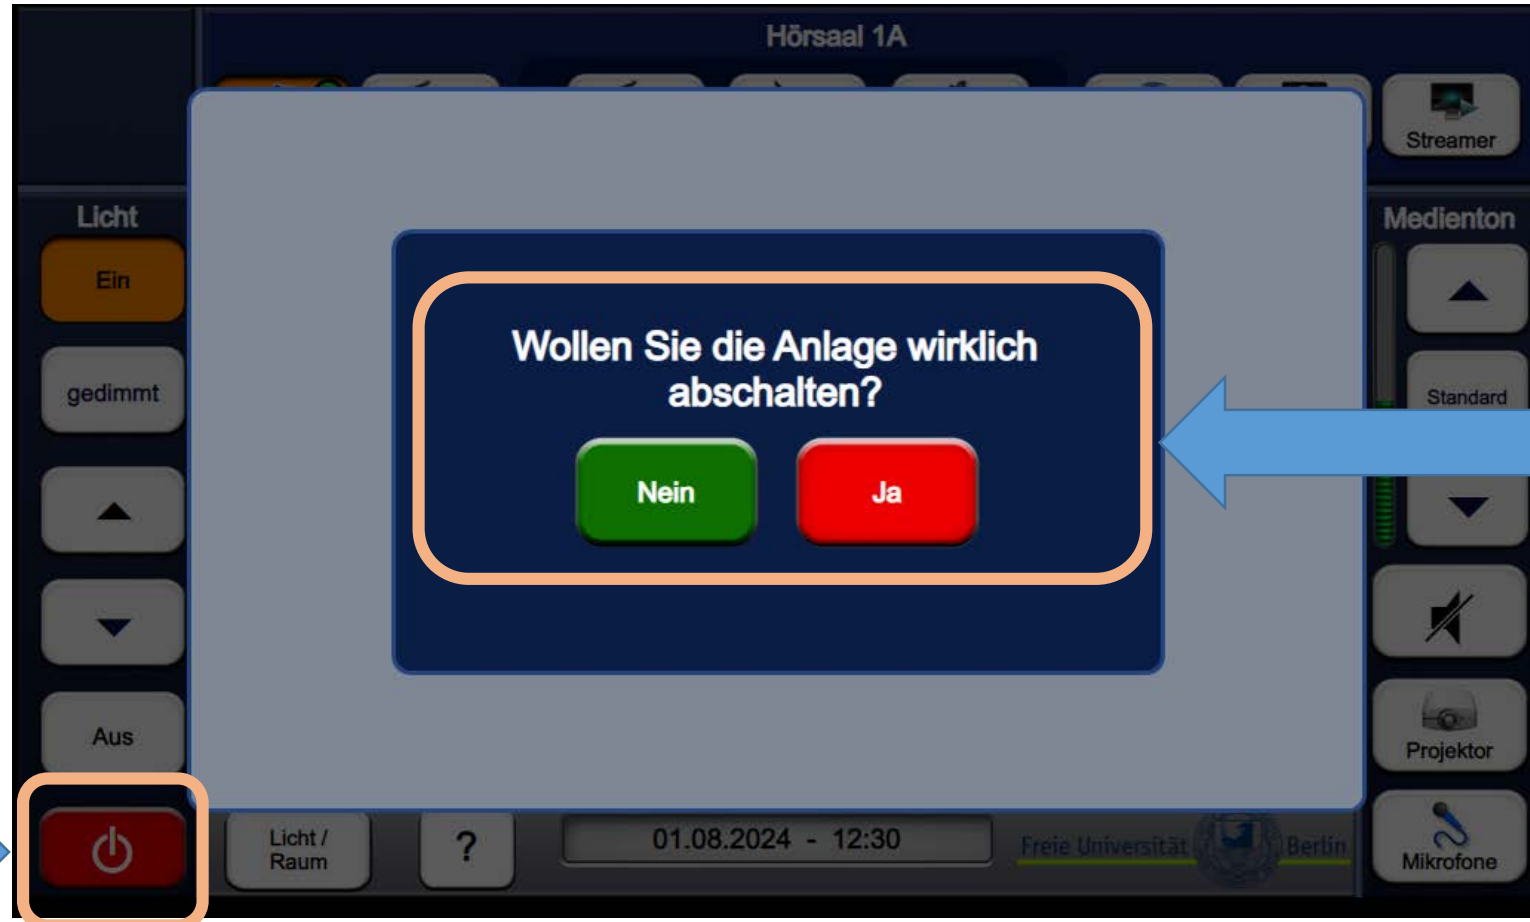

Medientechnik abschalten

Abschalten

Abfrage bestätigen