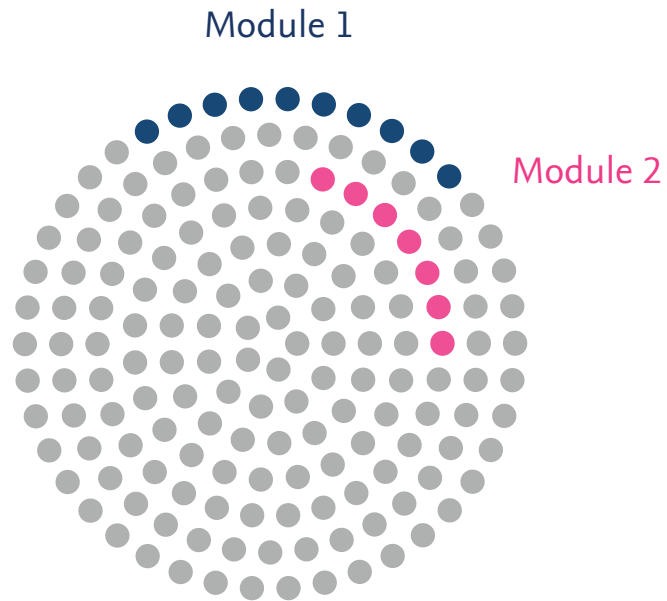

Studienaufbau

Structure of the study programs

Mono-Bachelor

Kombi-Bachelor

Bachelor mit Lehramtsoption

Single-Subject Bachelor

Combination Bachelor

Bachelor with Teacher Training Option

Leistungspunkte & Module

Bachelor 180 LP

Master 120 LP

10 LP

Vorlesung + Tutorium + Seminar

7 LP

Vorlesung + Tutorium

Credits & Modules

Bachelor 180 credits

Master 120 credits

Module 1

Module 2

Lecture + Tutorial + Seminar

Lecture + Tutorial