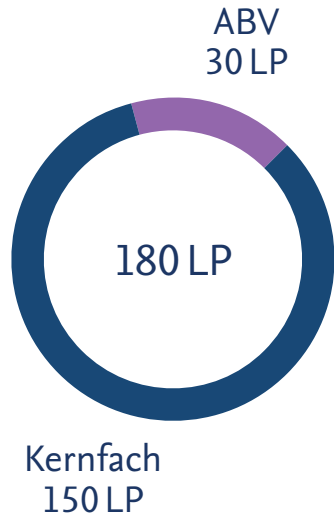

Studienaufbau

Structure of the study programs

Mono-Bachelor

Kombi-Bachelor

Bachelor mit Lehramtsoption

Single-Subject Bachelor

Combination Bachelor

Bachelor with Teacher Training Option

Leistungspunkte & Module

Bachelor 180 LP

Master 120 LP

10 LP

Vorlesung + Tutorium + Seminar

7 LP

Vorlesung + Tutorium

Credits & Modules

Bachelor 180 credits

Master 120 credits

Module 1

Module 2

Lecture + Tutorial + Seminar

Lecture + Tutorial