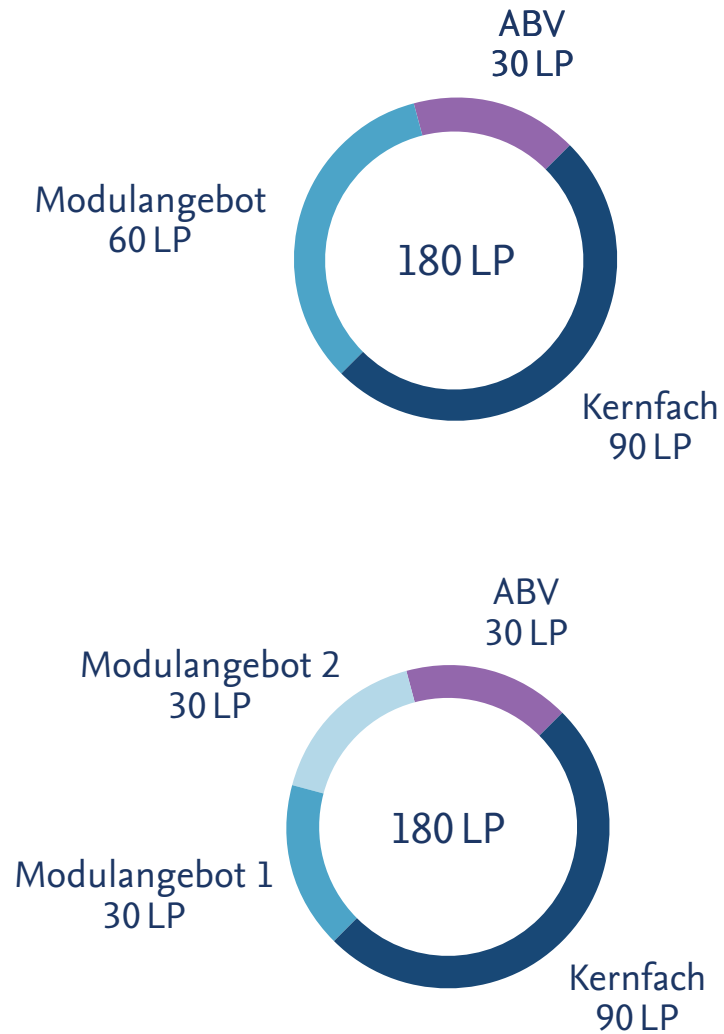

Studienaufbau

Structure of the study programs

Mono-Bachelor

Kombi-Bachelor

Bachelor mit Lehramtsoption

Single-Subject Bachelor

Combination Bachelor

Bachelor with Teacher Training Option

Leistungspunkte & Module

Bachelor 180 LP

Master 120 LP

10 LP

Vorlesung + Tutorium + Seminar

7 LP

Vorlesung + Tutorium

Credits & Modules

Bachelor 180 credits

Master 120 credits

Module 1

Module 2

Lecture + Tutorial + Seminar

Lecture + Tutorial