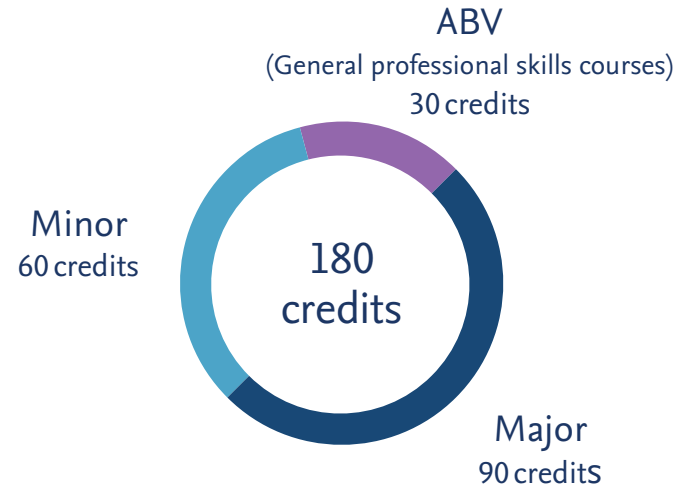

Studienaufbau

Structure of the study programs

Mono-Bachelor

Kombi-Bachelor

Bachelor mit Lehramtsoption

Single-Subject Bachelor

Combination Bachelor

Bachelor with Teacher Training Option

Leistungspunkte & Module

Bachelor 180 LP

Master 120 LP

10 LP

Vorlesung + Tutorium + Seminar

7 LP

Vorlesung + Tutorium

Credits & Modules

Bachelor 180 credits

Master 120 credits

Module 1

Module 2

Lecture + Tutorial + Seminar

Lecture + Tutorial