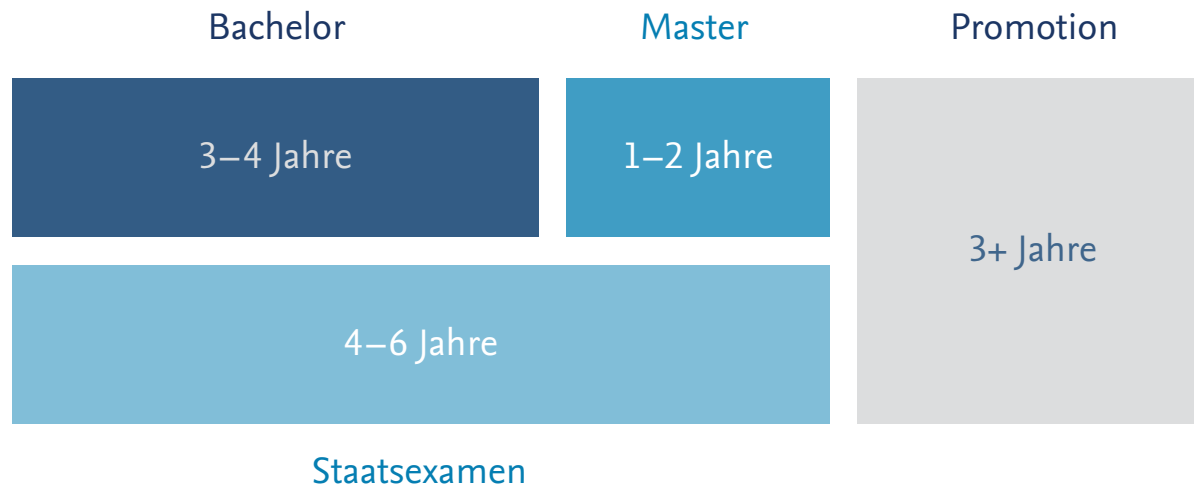

Studienaufbau

Structure of the study programs

Mono-Bachelor

Kombi-Bachelor

Bachelor mit Lehramtsoption

Single-Subject Bachelor

Combination Bachelor

Bachelor with Teacher Training Option

Leistungspunkte & Module

Bachelor 180 LP

Master 120 LP

10 LP

Vorlesung + Tutorium + Seminar

7 LP

Vorlesung + Tutorium

Credits & Modules

Bachelor 180 credits

Master 120 credits

Module 1

Module 2

Lecture + Tutorial + Seminar

Lecture + Tutorial