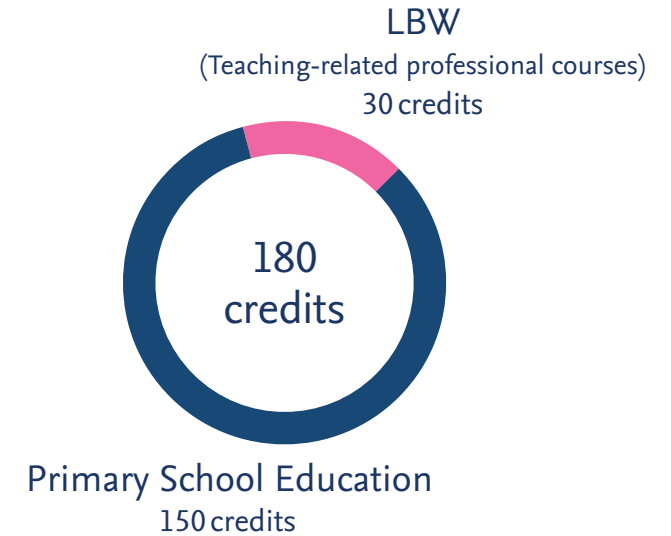

Studienaufbau

Structure of the study programs

Mono-Bachelor

Kombi-Bachelor

Bachelor mit Lehramtsoption

Single-Subject Bachelor

Combination Bachelor

Bachelor with Teacher Training Option

Leistungspunkte & Module

Bachelor 180 LP

Master 120 LP

10 LP

Vorlesung + Tutorium + Seminar

7 LP

Vorlesung + Tutorium

Credits & Modules

Bachelor 180 credits

Master 120 credits

Module 1

Module 2

Lecture + Tutorial + Seminar

Lecture + Tutorial