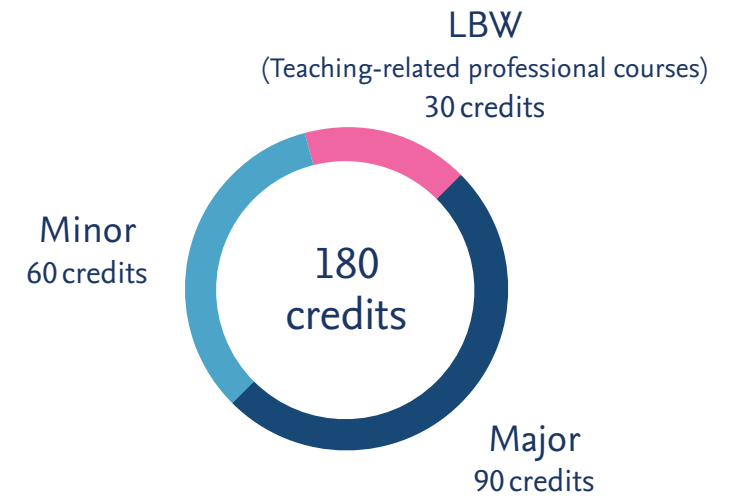

Studienaufbau

Structure of the study programs

Mono-Bachelor

Kombi-Bachelor

Bachelor mit Lehramtsoption

Single-Subject Bachelor

Combination Bachelor

Bachelor with Teacher Training Option

Leistungspunkte & Module

Bachelor 180 LP

Master 120 LP

10 LP

Vorlesung + Tutorium + Seminar

7 LP

Vorlesung + Tutorium

Credits & Modules

Bachelor 180 credits

Master 120 credits

Module 1

Module 2

Lecture + Tutorial + Seminar

Lecture + Tutorial