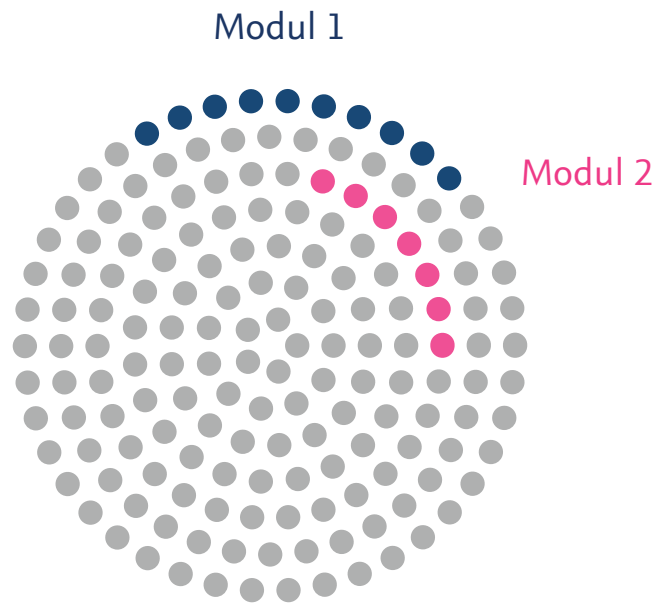

Studienaufbau

Structure of the study programs

Mono-Bachelor

Kombi-Bachelor

Bachelor mit Lehramtsoption

Single-Subject Bachelor

Combination Bachelor

Bachelor with Teacher Training Option

Leistungspunkte & Module

Bachelor 180 LP

Master 120 LP

10 LP

Vorlesung + Tutorium + Seminar

7 LP

Vorlesung + Tutorium

Credits & Modules

Bachelor 180 credits

Master 120 credits

Module 1

Module 2

Lecture + Tutorial + Seminar

Lecture + Tutorial