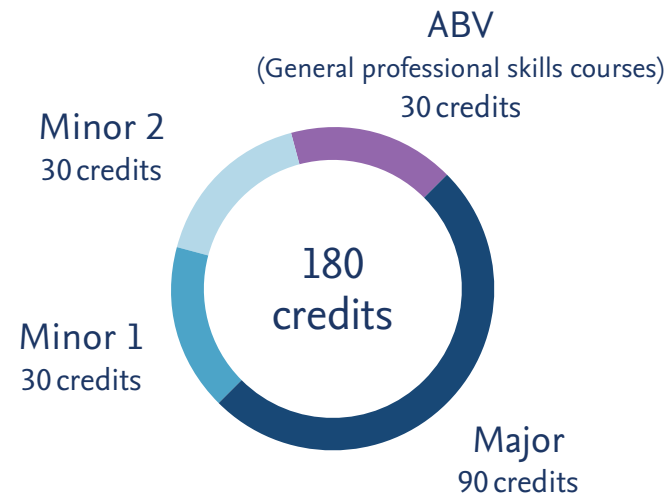

Studienaufbau

Structure of the study programs

Mono-Bachelor

Kombi-Bachelor

Bachelor mit Lehramtsoption

Single-Subject Bachelor

Combination Bachelor

Bachelor with Teacher Training Option

Leistungspunkte & Module

Bachelor 180 LP

Master 120 LP

10 LP

Vorlesung + Tutorium + Seminar

7 LP

Vorlesung + Tutorium

Credits & Modules

Bachelor 180 credits

Master 120 credits

Module 1

Module 2

Lecture + Tutorial + Seminar

Lecture + Tutorial