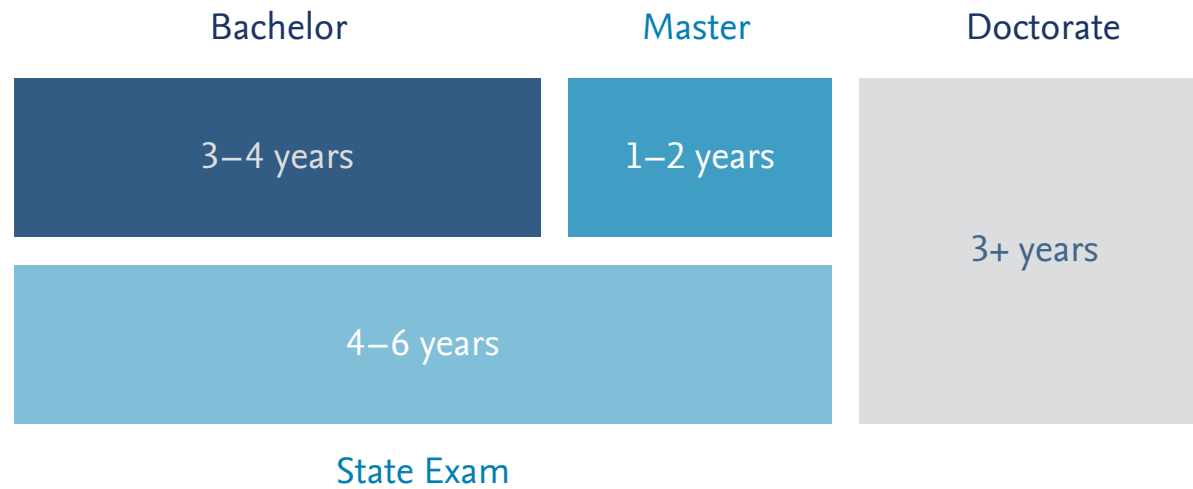

Studienaufbau

Structure of the study programs

Mono-Bachelor

Kombi-Bachelor

Bachelor mit Lehramtsoption

Single-Subject Bachelor

Combination Bachelor

Bachelor with Teacher Training Option

Leistungspunkte & Module

Bachelor 180 LP

Master 120 LP

10 LP

Vorlesung + Tutorium + Seminar

7 LP

Vorlesung + Tutorium

Credits & Modules

Bachelor 180 credits

Master 120 credits

Module 1

Module 2

Lecture + Tutorial + Seminar

Lecture + Tutorial