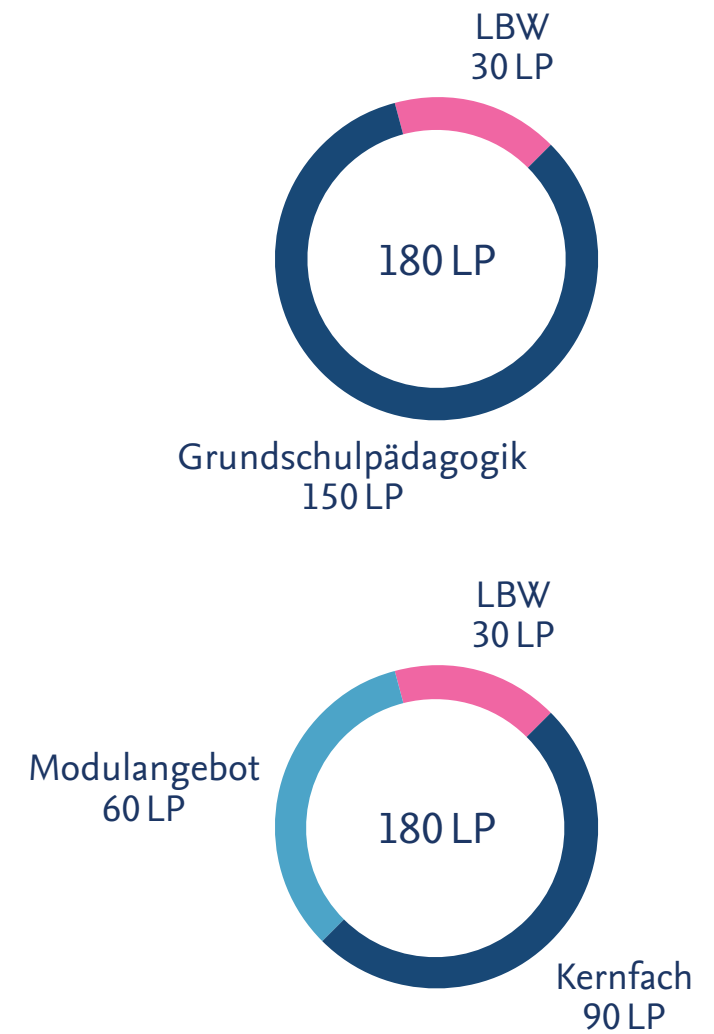

Studienaufbau

Structure of the study programs

Mono-Bachelor

Kombi-Bachelor

Bachelor mit Lehramtsoption

Single-Subject Bachelor

Combination Bachelor

Bachelor with Teacher Training Option

Leistungspunkte & Module

Bachelor 180 LP

Master 120 LP

10 LP

Vorlesung + Tutorium + Seminar

7 LP

Vorlesung + Tutorium

Credits & Modules

Bachelor 180 credits

Master 120 credits

Module 1

Module 2

Lecture + Tutorial + Seminar

Lecture + Tutorial