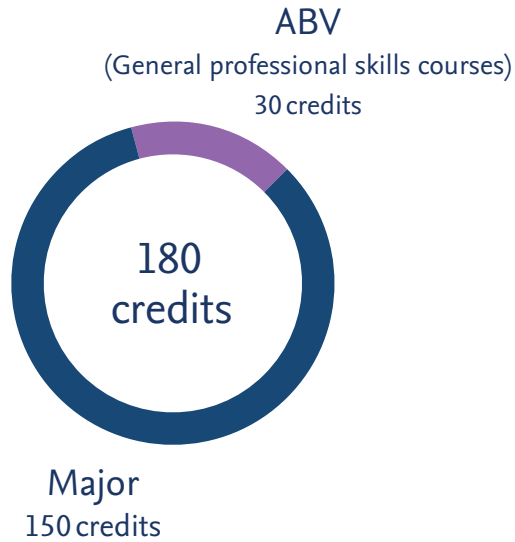

Studienaufbau

Structure of the study programs

Mono-Bachelor

Kombi-Bachelor

Bachelor mit Lehramtsoption

Single-Subject Bachelor

Combination Bachelor

Bachelor with Teacher Training Option

Leistungspunkte & Module

Bachelor 180 LP

Master 120 LP

10 LP

Vorlesung + Tutorium + Seminar

7 LP

Vorlesung + Tutorium

Credits & Modules

Bachelor 180 credits

Master 120 credits

Module 1

Module 2

Lecture + Tutorial + Seminar

Lecture + Tutorial