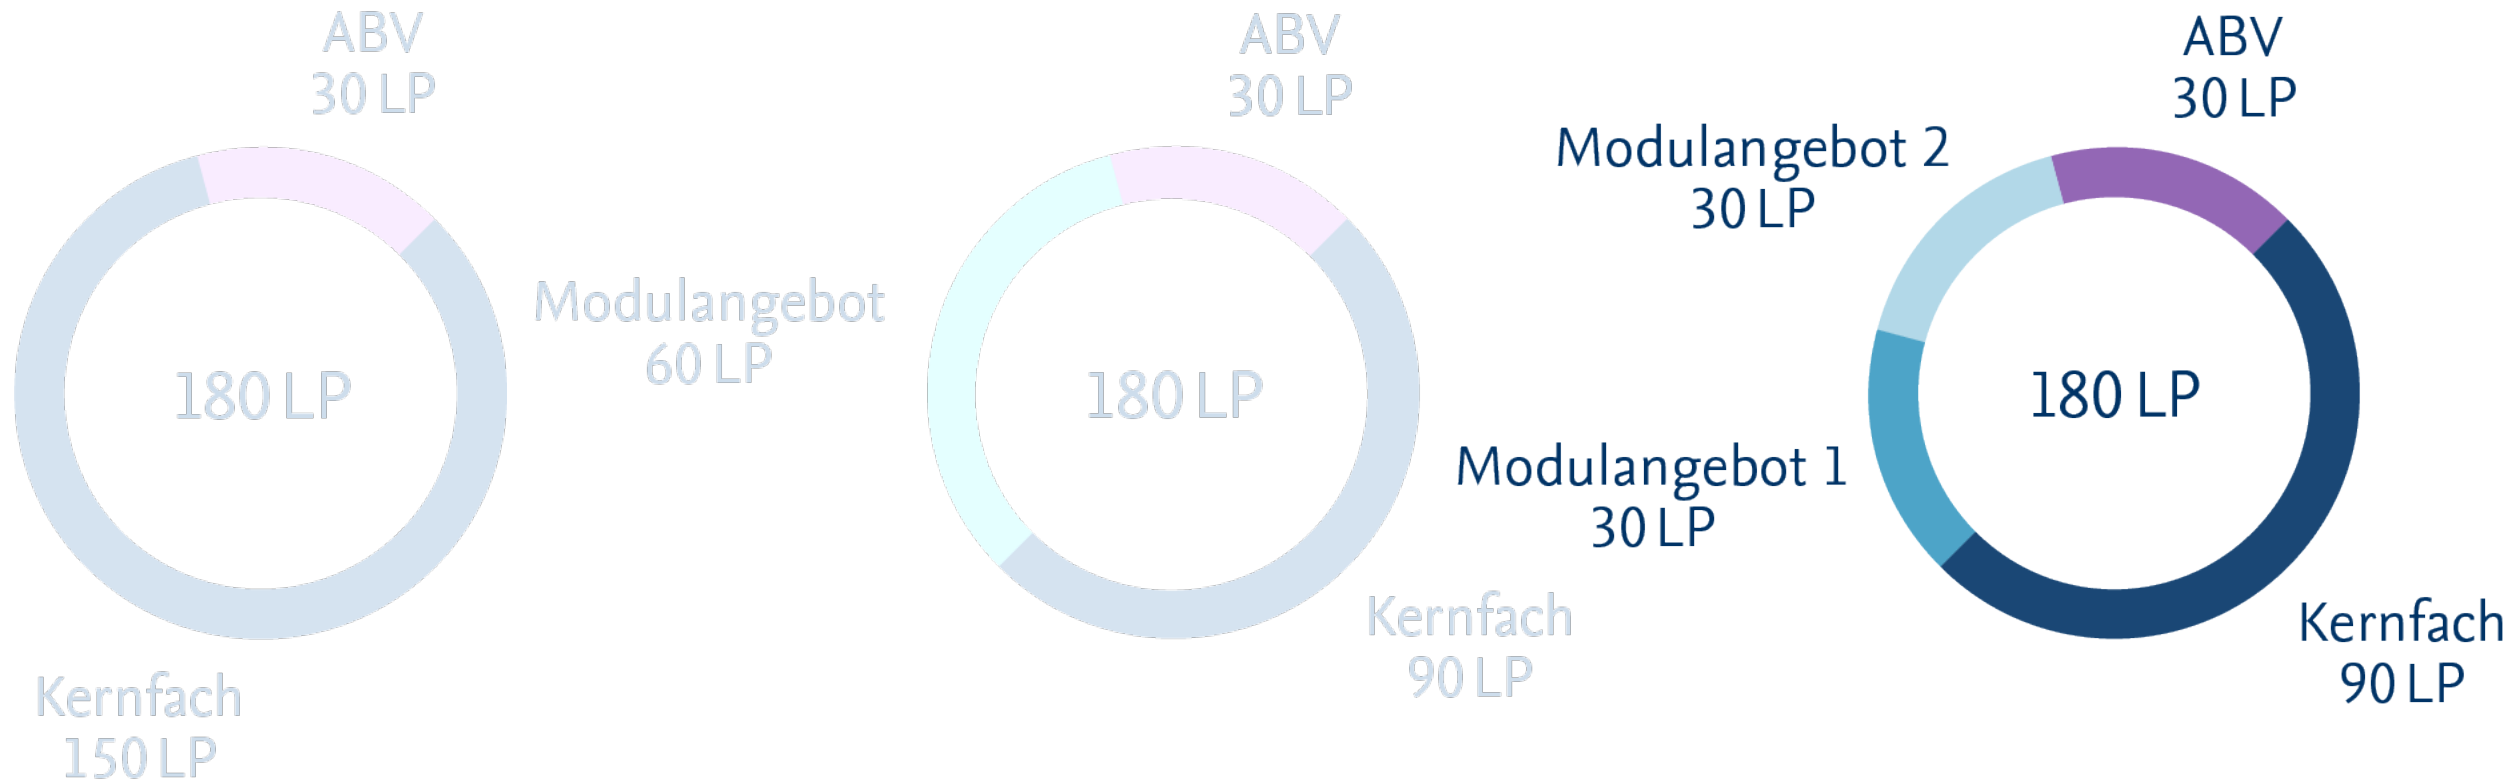

Kombi-Bachelor (3 Fächer)