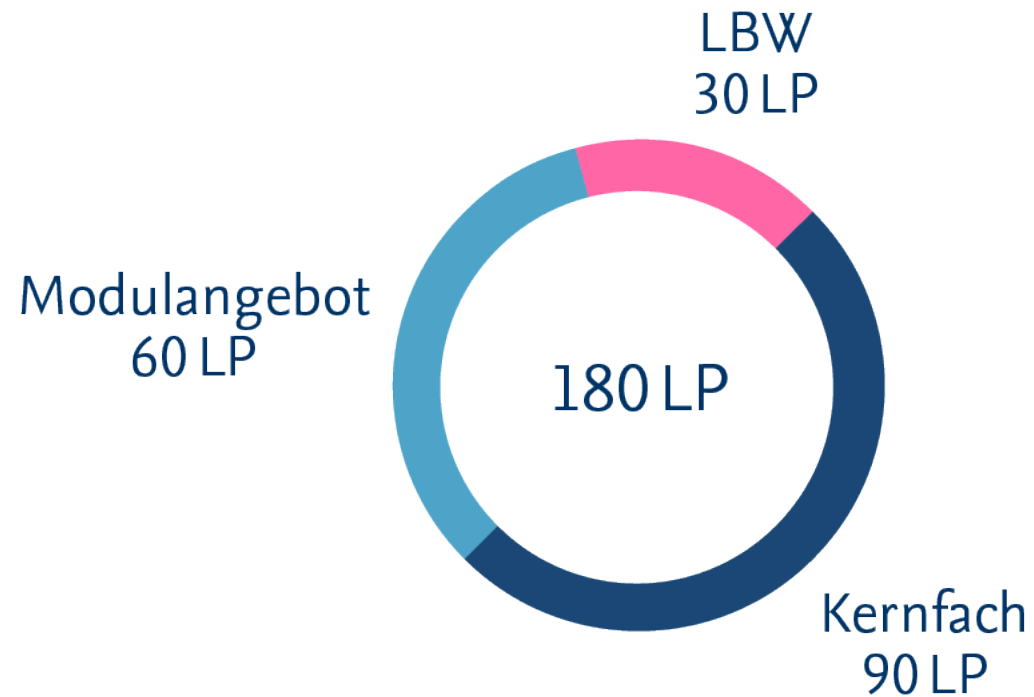

Lehramt Gymnasien & Integrierte Sekundarschulen