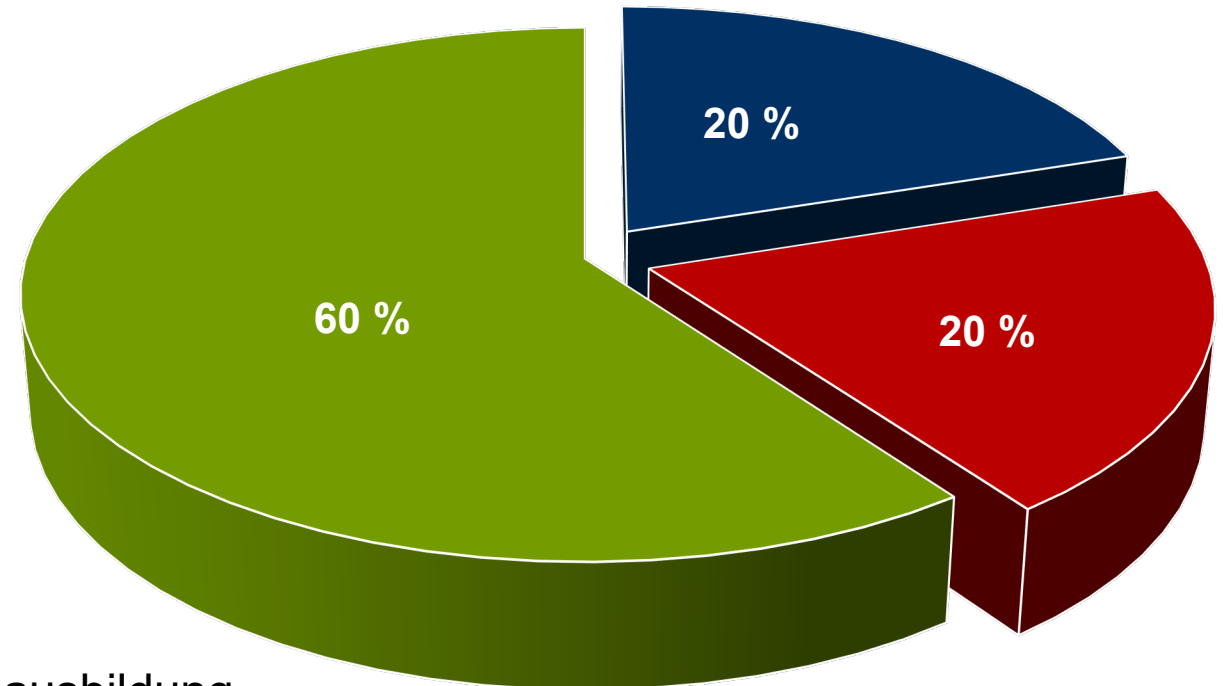

# Vorabquoten an der FU Berlin

■ Vorabquoten ■ Hauptquoten

# Hauptquoten im Haupt-/Kernfach an der FU Berlin

**Qualifikation** = Abiturnote

**Wartezeit** = jedes Semester nach Erwerb der HZB, das nicht an einer Hochschule innerhalb der EU bzw. des EWR studiert wurde

## **Auswahlverfahren der Hochschule (AdH)**

= Punktzahl aus Abiturnote, abgeschlossener Berufsausbildung, Berufstätigkeit, studienrelevanten Tätigkeiten (z.B. Praktika) und studienvorbereitendem Kurs

**Ausnahmen:** Bildungs- und Erziehungswissenschaft, Psychologie, Pharmazie und Veterinärmedizin